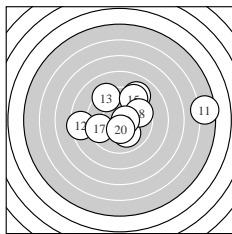

Ergebnis: **256** (268.5)
 Serien: 82 88 86
 Zähler: 7 12 6 2 1 2 0 0 0 0
 Innenzehner: 4
 weiteste: 1361 (11), 1309 (5), 1081 (3)
 beste Teiler 77.0 (8.) 91.0 (19.) 112.4 (21.)
 Trefferlage 2.10 mm rechts, 0.06 mm hoch
 Streuwert 4.03, horizontal: 5.16, vertikal: 2.44

Serie 1:
 9.3 ↗ 8.4 ↘ 6.6 → 10.0 ← 5.7 →
 9.0 ← 9.6 ↘ 10.6 * 8.2 → 8.5 ↘
 beste Teiler 77.0 (8.) 232.9 (4.) 337.8 (7.)
 Trefferlage 3.22 mm rechts, 0.13 mm hoch
 Streuwert 4.52, horizontal: 5.87, vertikal: 2.53

Serie 2:
 5.5 → 8.5 ← 9.3 ↘ 9.1 ↗ 9.3 ↗
 10.0 ↘ 9.6 ← 9.6 → 10.6 * 10.4 *
 beste Teiler 91.0 (19.) 145.8 (20.) 232.2 (16.)
 Trefferlage 1.21 mm rechts, 0.79 mm hoch
 Streuwert 4.02, horizontal: 5.21, vertikal: 2.25

Serie 3:
 10.5 * 8.1 → 9.8 ↑ 9.7 ↙ 7.7 ←
 8.6 → 10.0 → 9.9 ↓ 7.0 ↘ 9.4 →
 beste Teiler 112.4 (21.) 228.1 (27.) 264.5 (28.)
 Trefferlage 1.86 mm rechts, 0.74 mm tief
 Streuwert 3.75, horizontal: 4.66, vertikal: 2.53