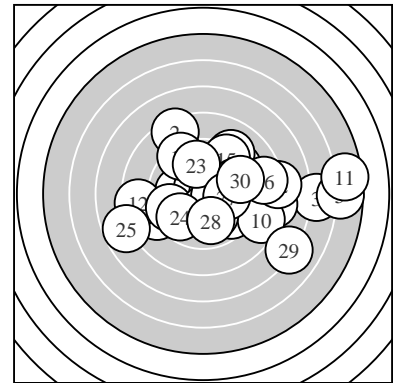

Ergebnis: **256** (268.5)
 Serien: 82 88 86
 Zähler: 7 12 6 2 1 2 0 0 0 0
 Innenzehner: 4
 weiteste: 1361 (11), 1309 (5), 1081 (3)
 beste Teiler 77.0 (8.) 91.0 (19.) 112.4 (21.)
 Trefferlage 2.10 mm rechts, 0.06 mm hoch
 Streuwert 4.03, horizontal: 5.16, vertikal: 2.44

Serie 1:
 9.3 ↗ 8.4 ↘ 6.6 → 10.0 ← 5.7 →
 9.0 ← 9.6 ↘ 10.6 * 8.2 → 8.5 ↘
 beste Teiler 77.0 (8.) 232.9 (4.) 337.8 (7.)
 Trefferlage 3.22 mm rechts, 0.13 mm hoch
 Streuwert 4.52, horizontal: 5.87, vertikal: 2.53

Serie 2:
 5.5 → 8.5 ← 9.3 ↘ 9.1 ↗ 9.3 ↗
 10.0 ↘ 9.6 ← 9.6 → 10.6 * 10.4 *
 beste Teiler 91.0 (19.) 145.8 (20.) 232.2 (16.)
 Trefferlage 1.21 mm rechts, 0.79 mm hoch
 Streuwert 4.02, horizontal: 5.21, vertikal: 2.25

Serie 3:
 10.5 * 8.1 → 9.8 ↑ 9.7 ↙ 7.7 ←
 8.6 → 10.0 → 9.9 ↓ 7.0 ↘ 9.4 →
 beste Teiler 112.4 (21.) 228.1 (27.) 264.5 (28.)
 Trefferlage 1.86 mm rechts, 0.74 mm tief
 Streuwert 3.75, horizontal: 4.66, vertikal: 2.53