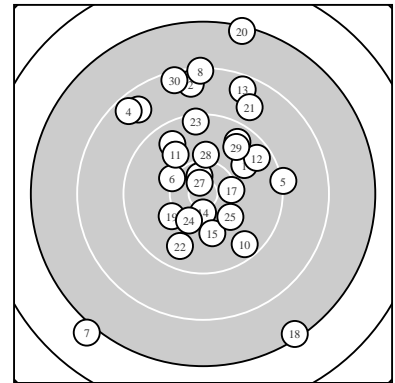

Ergebnis: **267** (280.8)
 Serien: 85 90 92
 Zähler: 10 10 7 3 0 0 0 0 0 0
 Innenzehner: 3
 weiteste: 3126 (7), 2894 (20), 2891 (18)
 beste Teiler 201.8 (27.) 315.1 (16.) 320.0 (14.)
 Trefferlage 0.56 mm rechts, 4.51 mm hoch
 Streuwert 10.24, horizontal: 7.77, vertikal: 12.22

Serie 1:
 9.9 ↗ 8.6 ↑ 8.7 ↘ 8.5 ↘ 9.2 →
 10.2 ↖ 7.0 ↙ 8.3 ↑ 9.7 ↖ 9.5 ↘
 beste Teiler 599.7 (6.) 870.2 (1.) 1011.0 (9.)
 Trefferlage 2.91 mm links, 5.51 mm hoch
 Streuwert 12.14, horizontal: 10.35, vertikal: 13.70

Serie 2:
 9.9 ↘ 9.6 ↗ 8.5 ↑ 10.6 * 10.1 ↓
 10.6 * 10.3 → 7.3 ↘ 10.1 ↙ 7.3 ↑
 beste Teiler 315.1 (16.) 320.0 (14.) 494.6 (17.)
 Trefferlage 3.44 mm rechts, 2.49 mm hoch
 Streuwert 11.05, horizontal: 6.58, vertikal: 14.17

Serie 3:
 8.8 ↗ 9.7 ↘ 9.4 ↑ 10.3 ↘ 10.2 ↘
 9.6 ↗ 10.7 * 10.1 ↑ 9.7 ↗ 8.4 ↑
 beste Teiler 201.8 (27.) 519.3 (24.) 616.7 (25.)
 Trefferlage 1.17 mm rechts, 5.53 mm hoch
 Streuwert 7.32, horizontal: 4.59, vertikal: 9.27