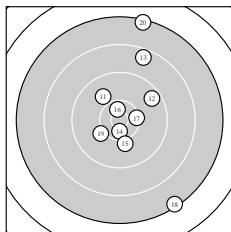

Ergebnis: **267** (280.8)
 Serien: 85 90 92
 Zähler: 10 10 7 3 0 0 0 0 0 0
 Innenzehner: 3
 weiteste: 3126 (7), 2894 (20), 2891 (18)
 beste Teiler 201.8 (27.) 315.1 (16.) 320.0 (14.)
 Trefferlage 0.56 mm rechts, 4.51 mm hoch
 Streuwert 10.24, horizontal: 7.77, vertikal: 12.22

Serie 1:
 9.9 ↗ 8.6 ↑ 8.7 ↘ 8.5 ↘ 9.2 →
 10.2 ↖ 7.0 ↙ 8.3 ↑ 9.7 ↖ 9.5 ↘
 beste Teiler 599.7 (6.) 870.2 (1.) 1011.0 (9.)
 Trefferlage 2.91 mm links, 5.51 mm hoch
 Streuwert 12.14, horizontal: 10.35, vertikal: 13.70

Serie 2:
 9.9 ↘ 9.6 ↗ 8.5 ↑ 10.6 * 10.1 ↓
 10.6 * 10.3 → 7.3 ↘ 10.1 ↙ 7.3 ↑
 beste Teiler 315.1 (16.) 320.0 (14.) 494.6 (17.)
 Trefferlage 3.44 mm rechts, 2.49 mm hoch
 Streuwert 11.05, horizontal: 6.58, vertikal: 14.17

Serie 3:
 8.8 ↗ 9.7 ↘ 9.4 ↑ 10.3 ↘ 10.2 ↘
 9.6 ↗ 10.7 * 10.1 ↑ 9.7 ↗ 8.4 ↑
 beste Teiler 201.8 (27.) 519.3 (24.) 616.7 (25.)
 Trefferlage 1.17 mm rechts, 5.53 mm hoch
 Streuwert 7.32, horizontal: 4.59, vertikal: 9.27