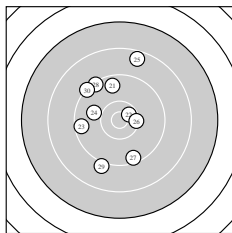

Ergebnis: **272** (285.0)
 Serien: 89 92 91
 Zähler: 8 17 4 1 0 0 0 0 0 0
 Innenzehner: 2
 weiteste: 3001 (9), 2315 (5), 1938 (16)
 beste Teiler 95.5 (6.) 328.7 (22.) 507.6 (26.)
 Trefferlage 3.70 mm links, 0.00 mm
 Streuwert 8.98, horizontal: 8.15, vertikal: 9.74

Serie 1:
 9.5 ↗ 9.4 ↘ 9.6 ← 9.2 ↙ 8.1 ↘
 10.8 * 9.9 ↘ 10.1 ↓ 7.2 ← 9.0 ↓
 beste Teiler 95.5 (6.) 656.0 (8.) 819.1 (7.)
 Trefferlage 4.25 mm links, 4.15 mm tief
 Streuwert 10.64, horizontal: 12.62, vertikal: 8.20

Serie 2:
 10.2 ↙ 9.7 ← 10.3 ↗ 9.7 ↓ 9.3 ↙
 8.5 ↗ 10.3 ↓ 10.3 ← 8.9 ↗ 9.6 ↑
 beste Teiler 522.3 (17.) 534.4 (18.) 542.4 (13.)
 Trefferlage 4.18 mm links, 1.63 mm hoch
 Streuwert 7.63, horizontal: 3.15, vertikal: 10.32

Serie 3:
 9.6 ↗ 10.5 * 9.5 ← 9.9 ↖ 8.5 ↗
 10.3 → 9.4 ↘ 9.3 ↘ 9.1 ↓ 9.3 ↘
 beste Teiler 328.7 (22.) 507.6 (26.) 808.5 (24.)
 Trefferlage 2.67 mm links, 2.54 mm hoch
 Streuwert 8.54, horizontal: 6.56, vertikal: 10.14