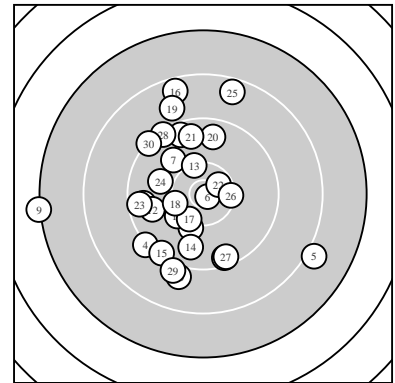

Ergebnis: **272** (285.0)
 Serien: 89 92 91
 Zähler: 8 17 4 1 0 0 0 0 0 0
 Innenzehner: 2
 weiteste: 3001 (9), 2315 (5), 1938 (16)
 beste Teiler 95.5 (6.) 328.7 (22.) 507.6 (26.)
 Trefferlage 3.70 mm links, 0.00 mm
 Streuwert 8.98, horizontal: 8.15, vertikal: 9.74

Serie 1:
 9.5 ↗ 9.4 ↘ 9.6 ← 9.2 ↙ 8.1 ↘
 10.8 * 9.9 ↘ 10.1 ↓ 7.2 ← 9.0 ↓
 beste Teiler 95.5 (6.) 656.0 (8.) 819.1 (7.)
 Trefferlage 4.25 mm links, 4.15 mm tief
 Streuwert 10.64, horizontal: 12.62, vertikal: 8.20

Serie 2:
 10.2 ↙ 9.7 ← 10.3 ↗ 9.7 ↓ 9.3 ↙
 8.5 ↗ 10.3 ↓ 10.3 ← 8.9 ↗ 9.6 ↑
 beste Teiler 522.3 (17.) 534.4 (18.) 542.4 (13.)
 Trefferlage 4.18 mm links, 1.63 mm hoch
 Streuwert 7.63, horizontal: 3.15, vertikal: 10.32

Serie 3:
 9.6 ↗ 10.5 * 9.5 ← 9.9 ↖ 8.5 ↗
 10.3 → 9.4 ↘ 9.3 ↘ 9.1 ↓ 9.3 ↘
 beste Teiler 328.7 (22.) 507.6 (26.) 808.5 (24.)
 Trefferlage 2.67 mm links, 2.54 mm hoch
 Streuwert 8.54, horizontal: 6.56, vertikal: 10.14