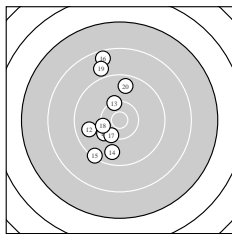

Ergebnis: **272** (285.0)
 Serien: 89 92 91
 Zähler: 8 17 4 1 0 0 0 0 0 0
 Innenzehner: 2
 weiteste: 3001 (9), 2315 (5), 1938 (16)
 beste Teiler 95.5 (6.) 328.7 (22.) 507.6 (26.)
 Trefferlage 3.70 mm links, 0.00 mm
 Streuwert 8.98, horizontal: 8.15, vertikal: 9.74

Serie 1:
 9.5 ↗ 9.4 ↘ 9.6 ← 9.2 ↙ 8.1 ↘
 10.8 * 9.9 ↘ 10.1 ↓ 7.2 ← 9.0 ↓
 beste Teiler 95.5 (6.) 656.0 (8.) 819.1 (7.)
 Trefferlage 4.25 mm links, 4.15 mm tief
 Streuwert 10.64, horizontal: 12.62, vertikal: 8.20

Serie 2:
 10.2 ↙ 9.7 ← 10.3 ↗ 9.7 ↓ 9.3 ↙
 8.5 ↗ 10.3 ↓ 10.3 ← 8.9 ↗ 9.6 ↑
 beste Teiler 522.3 (17.) 534.4 (18.) 542.4 (13.)
 Trefferlage 4.18 mm links, 1.63 mm hoch
 Streuwert 7.63, horizontal: 3.15, vertikal: 10.32

Serie 3:
 9.6 ↗ 10.5 * 9.5 ← 9.9 ↖ 8.5 ↗
 10.3 → 9.4 ↘ 9.3 ↘ 9.1 ↓ 9.3 ↘
 beste Teiler 328.7 (22.) 507.6 (26.) 808.5 (24.)
 Trefferlage 2.67 mm links, 2.54 mm hoch
 Streuwert 8.54, horizontal: 6.56, vertikal: 10.14