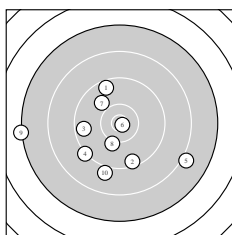

Ergebnis: **272** (285.0)
 Serien: 89 92 91
 Zähler: 8 17 4 1 0 0 0 0 0 0
 Innenzehner: 2
 weiteste: 3001 (9), 2315 (5), 1938 (16)
 beste Teiler 95.5 (6.) 328.7 (22.) 507.6 (26.)
 Trefferlage 3.70 mm links, 0.00 mm
 Streuwert 8.98, horizontal: 8.15, vertikal: 9.74

Serie 1:
 9.5 ↗ 9.4 ↘ 9.6 ← 9.2 ↙ 8.1 ↘
 10.8 * 9.9 ↘ 10.1 ↓ 7.2 ← 9.0 ↓
 beste Teiler 95.5 (6.) 656.0 (8.) 819.1 (7.)
 Trefferlage 4.25 mm links, 4.15 mm tief
 Streuwert 10.64, horizontal: 12.62, vertikal: 8.20

Serie 2:
 10.2 ↙ 9.7 ← 10.3 ↗ 9.7 ↓ 9.3 ↙
 8.5 ↗ 10.3 ↓ 10.3 ← 8.9 ↗ 9.6 ↑
 beste Teiler 522.3 (17.) 534.4 (18.) 542.4 (13.)
 Trefferlage 4.18 mm links, 1.63 mm hoch
 Streuwert 7.63, horizontal: 3.15, vertikal: 10.32

Serie 3:
 9.6 ↗ 10.5 * 9.5 ← 9.9 ↖ 8.5 ↗
 10.3 → 9.4 ↘ 9.3 ↘ 9.1 ↓ 9.3 ↘
 beste Teiler 328.7 (22.) 507.6 (26.) 808.5 (24.)
 Trefferlage 2.67 mm links, 2.54 mm hoch
 Streuwert 8.54, horizontal: 6.56, vertikal: 10.14