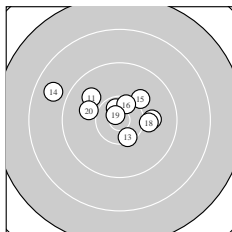

Ergebnis: **278** (292.2)
 Serien: 90 97 91
 Zähler: 14 10 6 0 0 0 0 0 0 0
 Innenzehner: 7
 weiteste: 2328 (22), 2231 (5), 2067 (26)
 beste Teiler 125.9 (21.) 156.3 (19.) 283.5 (10.)
 Trefferlage 4.19 mm links, 1.76 mm hoch
 Streuwert 7.52, horizontal: 7.93, vertikal: 7.08

Serie 1:
 9.5 ↙ 9.6 ↗ 10.5 * 9.4 ↖ 8.2 ↖
 9.9 ↘ 9.3 ↓ 9.4 ↖ 8.6 ↙ 10.6 *
 beste Teiler 283.5 (10.) 348.0 (3.) 812.2 (6.)
 Trefferlage 6.60 mm links, 0.83 mm hoch
 Streuwert 8.20, horizontal: 9.27, vertikal: 6.96

Serie 2:
 9.9 ↘ 10.6 * 10.4 * 8.8 ↖ 10.1 ↗
 10.4 * 10.0 → 10.1 → 10.8 * 10.0 ↖
 beste Teiler 156.3 (19.) 300.1 (12.) 411.1 (16.)
 Trefferlage 0.87 mm links, 2.31 mm hoch
 Streuwert 5.68, horizontal: 7.35, vertikal: 3.25

Serie 3:
 10.8 * 8.0 ↑ 10.2 ↑ 10.2 ↖ 9.8 ↙
 8.4 ↙ 9.8 ↑ 9.9 ↙ 8.9 ↖ 10.1 →
 beste Teiler 125.9 (21.) 602.6 (23.) 628.0 (24.)
 Trefferlage 5.11 mm links, 2.13 mm hoch
 Streuwert 8.48, horizontal: 6.55, vertikal: 10.04