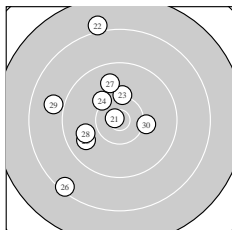

Ergebnis: **278** (292.2)
 Serien: 90 97 91
 Zähler: 14 10 6 0 0 0 0 0 0 0
 Innenzehner: 7
 weiteste: 2328 (22), 2231 (5), 2067 (26)
 beste Teiler 125.9 (21.) 156.3 (19.) 283.5 (10.)
 Trefferlage 4.19 mm links, 1.76 mm hoch
 Streuwert 7.52, horizontal: 7.93, vertikal: 7.08

Serie 1:
 9.5 ↙ 9.6 ↗ 10.5 * 9.4 ↖ 8.2 ↖
 9.9 ↘ 9.3 ↓ 9.4 ↖ 8.6 ↙ 10.6 *
 beste Teiler 283.5 (10.) 348.0 (3.) 812.2 (6.)
 Trefferlage 6.60 mm links, 0.83 mm hoch
 Streuwert 8.20, horizontal: 9.27, vertikal: 6.96

Serie 2:
 9.9 ↘ 10.6 * 10.4 * 8.8 ↖ 10.1 ↗
 10.4 * 10.0 → 10.1 → 10.8 * 10.0 ↖
 beste Teiler 156.3 (19.) 300.1 (12.) 411.1 (16.)
 Trefferlage 0.87 mm links, 2.31 mm hoch
 Streuwert 5.68, horizontal: 7.35, vertikal: 3.25

Serie 3:
 10.8 * 8.0 ↑ 10.2 ↑ 10.2 ↖ 9.8 ↙
 8.4 ↙ 9.8 ↑ 9.9 ↙ 8.9 ↖ 10.1 →
 beste Teiler 125.9 (21.) 602.6 (23.) 628.0 (24.)
 Trefferlage 5.11 mm links, 2.13 mm hoch
 Streuwert 8.48, horizontal: 6.55, vertikal: 10.04