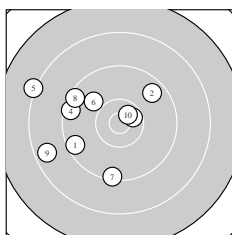

Ergebnis: **278** (292.2)
 Serien: 90 97 91
 Zähler: 14 10 6 0 0 0 0 0 0 0
 Innenzehner: 7
 weiteste: 2328 (22), 2231 (5), 2067 (26)
 beste Teiler 125.9 (21.) 156.3 (19.) 283.5 (10.)
 Trefferlage 4.19 mm links, 1.76 mm hoch
 Streuwert 7.52, horizontal: 7.93, vertikal: 7.08

Serie 1:
 9.5 ↙ 9.6 ↗ 10.5 * 9.4 ↖ 8.2 ↖
 9.9 ↘ 9.3 ↓ 9.4 ↖ 8.6 ↙ 10.6 *
 beste Teiler 283.5 (10.) 348.0 (3.) 812.2 (6.)
 Trefferlage 6.60 mm links, 0.83 mm hoch
 Streuwert 8.20, horizontal: 9.27, vertikal: 6.96

Serie 2:
 9.9 ↘ 10.6 * 10.4 * 8.8 ↖ 10.1 ↗
 10.4 * 10.0 → 10.1 → 10.8 * 10.0 ↖
 beste Teiler 156.3 (19.) 300.1 (12.) 411.1 (16.)
 Trefferlage 0.87 mm links, 2.31 mm hoch
 Streuwert 5.68, horizontal: 7.35, vertikal: 3.25

Serie 3:
 10.8 * 8.0 ↑ 10.2 ↑ 10.2 ↖ 9.8 ↙
 8.4 ↙ 9.8 ↑ 9.9 ↙ 8.9 ↖ 10.1 →
 beste Teiler 125.9 (21.) 602.6 (23.) 628.0 (24.)
 Trefferlage 5.11 mm links, 2.13 mm hoch
 Streuwert 8.48, horizontal: 6.55, vertikal: 10.04