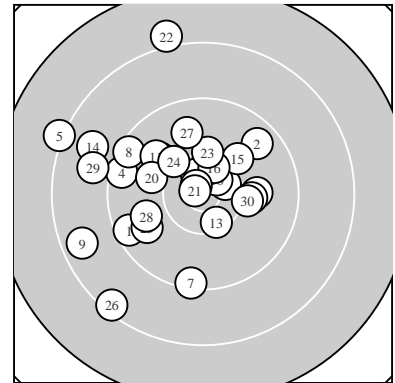

Ergebnis: **278** (292.2)
 Serien: 90 97 91
 Zähler: 14 10 6 0 0 0 0 0 0 0
 Innenzehner: 7
 weiteste: 2328 (22), 2231 (5), 2067 (26)
 beste Teiler 125.9 (21.) 156.3 (19.) 283.5 (10.)
 Trefferlage 4.19 mm links, 1.76 mm hoch
 Streuwert 7.52, horizontal: 7.93, vertikal: 7.08

Serie 1:
 9.5 ↙ 9.6 ↗ 10.5 * 9.4 ↖ 8.2 ↖
 9.9 ↘ 9.3 ↓ 9.4 ↖ 8.6 ↙ 10.6 *
 beste Teiler 283.5 (10.) 348.0 (3.) 812.2 (6.)
 Trefferlage 6.60 mm links, 0.83 mm hoch
 Streuwert 8.20, horizontal: 9.27, vertikal: 6.96

Serie 2:
 9.9 ↘ 10.6 * 10.4 * 8.8 ↖ 10.1 ↗
 10.4 * 10.0 → 10.1 → 10.8 * 10.0 ↖
 beste Teiler 156.3 (19.) 300.1 (12.) 411.1 (16.)
 Trefferlage 0.87 mm links, 2.31 mm hoch
 Streuwert 5.68, horizontal: 7.35, vertikal: 3.25

Serie 3:
 10.8 * 8.0 ↑ 10.2 ↑ 10.2 ↖ 9.8 ↙
 8.4 ↙ 9.8 ↑ 9.9 ↙ 8.9 ↖ 10.1 →
 beste Teiler 125.9 (21.) 602.6 (23.) 628.0 (24.)
 Trefferlage 5.11 mm links, 2.13 mm hoch
 Streuwert 8.48, horizontal: 6.55, vertikal: 10.04