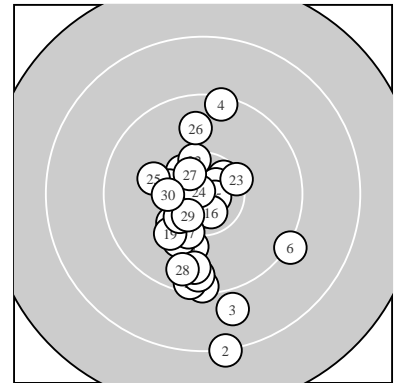

Ergebnis: **288** (300.7)
 Serien: 92 99 97
 Zähler: 20 8 2 0 0 0 0 0 0 0
 Innenzehner: 10
 weiteste: 2187 (2), 1644 (3), 1418 (6)
 beste Teiler 68.5 (24.) 170.7 (15.) 223.0 (8.)
 Trefferlage 0.58 mm links, 3.35 mm tief
 Streuwert 5.85, horizontal: 3.70, vertikal: 7.40

Serie 1:
 10.5 * 8.2 ↓ 8.9 ↓ 9.4 ↑ 10.0 ↓
 9.2 ↘ 9.4 ↓ 10.7 * 10.0 ↙ 9.4 ↓
 beste Teiler 223.0 (8.) 370.6 (1.) 732.6 (9.)
 Trefferlage 1.96 mm rechts, 6.78 mm tief
 Streuwert 7.66, horizontal: 4.33, vertikal: 9.94

Serie 2:
 9.5 ↓ 10.4 * 10.3 ↖ 10.6 * 10.7 *
 10.6 * 10.2 ↓ 10.2 ↙ 10.1 ↘ 10.4 *
 beste Teiler 170.7 (15.) 243.0 (14.) 275.7 (16.)
 Trefferlage 1.95 mm links, 3.02 mm tief
 Streuwert 3.27, horizontal: 2.35, vertikal: 3.99

Serie 3:
 9.7 ↓ 10.3 ↑ 10.3 ↗ 10.9 * 10.1 ↖
 9.8 ↑ 10.5 * 9.6 ↓ 10.5 * 10.3 ←
 beste Teiler 68.5 (24.) 331.1 (27.) 360.7 (29.)
 Trefferlage 1.78 mm links, 0.25 mm tief
 Streuwert 4.85, horizontal: 2.99, vertikal: 6.17