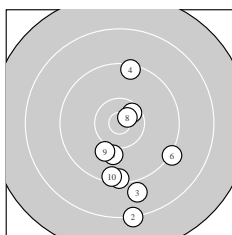

Ergebnis: **288** (300.7)
 Serien: 92 99 97
 Zähler: 20 8 2 0 0 0 0 0 0 0
 Innenzehner: 10
 weiteste: 2187 (2), 1644 (3), 1418 (6)
 beste Teiler 68.5 (24.) 170.7 (15.) 223.0 (8.)
 Trefferlage 0.58 mm links, 3.35 mm tief
 Streuwert 5.85, horizontal: 3.70, vertikal: 7.40

Serie 1:
 10.5 * 8.2 ↓ 8.9 ↓ 9.4 ↑ 10.0 ↓
 9.2 ↘ 9.4 ↓ 10.7 * 10.0 ↙ 9.4 ↓
 beste Teiler 223.0 (8.) 370.6 (1.) 732.6 (9.)
 Trefferlage 1.96 mm rechts, 6.78 mm tief
 Streuwert 7.66, horizontal: 4.33, vertikal: 9.94

Serie 2:
 9.5 ↓ 10.4 * 10.3 ↖ 10.6 * 10.7 *
 10.6 * 10.2 ↓ 10.2 ↙ 10.1 ↘ 10.4 *
 beste Teiler 170.7 (15.) 243.0 (14.) 275.7 (16.)
 Trefferlage 1.95 mm links, 3.02 mm tief
 Streuwert 3.27, horizontal: 2.35, vertikal: 3.99

Serie 3:
 9.7 ↓ 10.3 ↑ 10.3 ↗ 10.9 * 10.1 ↖
 9.8 ↑ 10.5 * 9.6 ↓ 10.5 * 10.3 ←
 beste Teiler 68.5 (24.) 331.1 (27.) 360.7 (29.)
 Trefferlage 1.78 mm links, 0.25 mm tief
 Streuwert 4.85, horizontal: 2.99, vertikal: 6.17