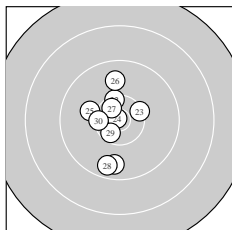

Ergebnis: **288** (300.7)
 Serien: 92 99 97
 Zähler: 20 8 2 0 0 0 0 0 0 0
 Innenzehner: 10
 weiteste: 2187 (2), 1644 (3), 1418 (6)
 beste Teiler 68.5 (24.) 170.7 (15.) 223.0 (8.)
 Trefferlage 0.58 mm links, 3.35 mm tief
 Streuwert 5.85, horizontal: 3.70, vertikal: 7.40

Serie 1:
 10.5 * 8.2 ↓ 8.9 ↓ 9.4 ↑ 10.0 ↓
 9.2 ↘ 9.4 ↓ 10.7 * 10.0 ↙ 9.4 ↓
 beste Teiler 223.0 (8.) 370.6 (1.) 732.6 (9.)
 Trefferlage 1.96 mm rechts, 6.78 mm tief
 Streuwert 7.66, horizontal: 4.33, vertikal: 9.94

Serie 2:
 9.5 ↓ 10.4 * 10.3 ↖ 10.6 * 10.7 *
 10.6 * 10.2 ↓ 10.2 ↙ 10.1 ↘ 10.4 *
 beste Teiler 170.7 (15.) 243.0 (14.) 275.7 (16.)
 Trefferlage 1.95 mm links, 3.02 mm tief
 Streuwert 3.27, horizontal: 2.35, vertikal: 3.99

Serie 3:
 9.7 ↓ 10.3 ↑ 10.3 ↗ 10.9 * 10.1 ↖
 9.8 ↑ 10.5 * 9.6 ↓ 10.5 * 10.3 ←
 beste Teiler 68.5 (24.) 331.1 (27.) 360.7 (29.)
 Trefferlage 1.78 mm links, 0.25 mm tief
 Streuwert 4.85, horizontal: 2.99, vertikal: 6.17