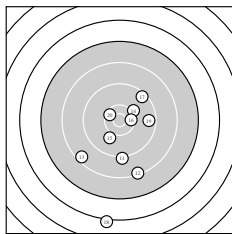

Ergebnis: **258** (270.6)
 Serien: 83 89 86
 Zähler: 8 8 9 4 1 0 0 0 0 0
 Innenzehner: 5
 weiteste: 3866 (18), 2856 (7), 2714 (9)
 beste Teiler 29.2 (23.) 95.7 (10.) 242.7 (22.)
 Trefferlage 1.54 mm rechts, 4.11 mm tief
 Streuwert 12.53, horizontal: 9.49, vertikal: 14.97

Serie 1:
 7.9 ↓ 9.5 ↑ 10.0 ← 9.3 ↗ 8.2 ↘
 8.6 ↙ 7.4 ↓ 8.1 ↖ 7.6 ↘ 10.8 *
 beste Teiler 95.7 (10.) 752.8 (3.) 1142.7 (2.)
 Trefferlage 0.72 mm links, 7.51 mm tief
 Streuwert 13.53, horizontal: 9.76, vertikal: 16.45

Serie 2:
 9.1 ↓ 8.3 ↓ 8.5 ↙ 10.2 ↗ 10.0 ↙
 10.4 * 9.4 ↗ 6.1 ↓ 9.6 → 10.4 *
 beste Teiler 423.7 (20.) 434.1 (16.) 636.3 (14.)
 Trefferlage 1.03 mm rechts, 7.89 mm tief
 Streuwert 11.36, horizontal: 7.71, vertikal: 14.10

Serie 3:
 7.6 ↗ 10.6 * 10.9 * 8.9 ↗ 8.3 ↙
 9.7 ↓ 8.0 ↗ 8.0 ↑ 9.3 ↓ 9.9 ↘
 beste Teiler 29.2 (23.) 242.7 (22.) 807.9 (30.)
 Trefferlage 4.34 mm rechts, 3.06 mm hoch
 Streuwert 11.98, horizontal: 10.99, vertikal: 12.91