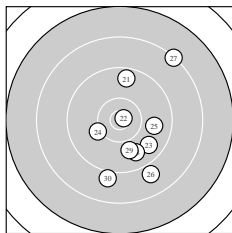

Ergebnis: **278** (290.4)
 Serien: 91 97 90
 Zähler: 13 13 3 1 0 0 0 0 0 0
 Innenzehner: 5
 weiteste: 2522 (9), 2159 (27), 1663 (2)
 beste Teiler 114.0 (22.) 152.2 (15.) 247.0 (18.)
 Trefferlage 0.56 mm rechts, 0.40 mm tief
 Streuwert 8.34, horizontal: 6.57, vertikal: 9.80

Serie 1:
 10.2 ↑ 8.9 ↓ 10.0 ↖ 10.0 ↓ 9.1 ↗
 9.0 ↖ 9.2 ↑ 10.2 ↑ 7.8 ↓ 9.5 ←
 beste Teiler 572.1 (1.) 601.9 (8.) 733.3 (4.)
 Trefferlage 3.82 mm links, 0.00 mm
 Streuwert 9.76, horizontal: 5.94, vertikal: 12.46

Serie 2:
 9.2 ↗ 10.2 ↘ 9.0 ↗ 10.4 * 10.8 *
 10.1 ↓ 9.7 ↘ 10.6 * 10.2 ← 10.4 *
 beste Teiler 152.2 (15.) 247.0 (18.) 414.0 (20.)
 Trefferlage 1.54 mm rechts, 1.67 mm hoch
 Streuwert 6.05, horizontal: 5.73, vertikal: 6.36

Serie 3:
 9.6 ↑ 10.8 * 9.7 ↘ 10.1 ↖ 9.8 →
 8.9 ↘ 8.3 ↗ 9.8 ↘ 9.9 ↓ 9.0 ↓
 beste Teiler 114.0 (22.) 643.1 (24.) 828.5 (29.)
 Trefferlage 3.98 mm rechts, 2.89 mm tief
 Streuwert 8.30, horizontal: 5.96, vertikal: 10.11