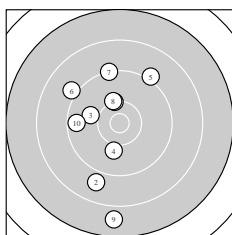

Ergebnis: **278** (290.4)
 Serien: 91 97 90
 Zähler: 13 13 3 1 0 0 0 0 0 0
 Innenzehner: 5
 weiteste: 2522 (9), 2159 (27), 1663 (2)
 beste Teiler 114.0 (22.) 152.2 (15.) 247.0 (18.)
 Trefferlage 0.56 mm rechts, 0.40 mm tief
 Streuwert 8.34, horizontal: 6.57, vertikal: 9.80

Serie 1:
 10.2 ↑ 8.9 ↓ 10.0 ↖ 10.0 ↓ 9.1 ↗
 9.0 ↖ 9.2 ↑ 10.2 ↑ 7.8 ↓ 9.5 ←
 beste Teiler 572.1 (1.) 601.9 (8.) 733.3 (4.)
 Trefferlage 3.82 mm links, 0.00 mm
 Streuwert 9.76, horizontal: 5.94, vertikal: 12.46

Serie 2:
 9.2 ↗ 10.2 ↘ 9.0 ↗ 10.4 * 10.8 *
 10.1 ↓ 9.7 ↘ 10.6 * 10.2 ← 10.4 *
 beste Teiler 152.2 (15.) 247.0 (18.) 414.0 (20.)
 Trefferlage 1.54 mm rechts, 1.67 mm hoch
 Streuwert 6.05, horizontal: 5.73, vertikal: 6.36

Serie 3:
 9.6 ↑ 10.8 * 9.7 ↘ 10.1 ↖ 9.8 →
 8.9 ↘ 8.3 ↗ 9.8 ↘ 9.9 ↓ 9.0 ↓
 beste Teiler 114.0 (22.) 643.1 (24.) 828.5 (29.)
 Trefferlage 3.98 mm rechts, 2.89 mm tief
 Streuwert 8.30, horizontal: 5.96, vertikal: 10.11