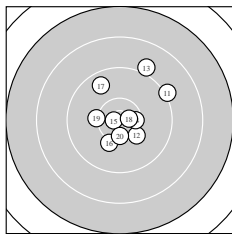

Ergebnis: **278** (290.4)
 Serien: 91 97 90
 Zähler: 13 13 3 1 0 0 0 0 0 0
 Innenzehner: 5
 weiteste: 2522 (9), 2159 (27), 1663 (2)
 beste Teiler 114.0 (22.) 152.2 (15.) 247.0 (18.)
 Trefferlage 0.56 mm rechts, 0.40 mm tief
 Streuwert 8.34, horizontal: 6.57, vertikal: 9.80

Serie 1:
 10.2 ↑ 8.9 ↓ 10.0 ↖ 10.0 ↓ 9.1 ↗
 9.0 ↖ 9.2 ↑ 10.2 ↑ 7.8 ↓ 9.5 ←
 beste Teiler 572.1 (1.) 601.9 (8.) 733.3 (4.)
 Trefferlage 3.82 mm links, 0.00 mm
 Streuwert 9.76, horizontal: 5.94, vertikal: 12.46

Serie 2:
 9.2 ↗ 10.2 ↘ 9.0 ↗ 10.4 * 10.8 *
 10.1 ↓ 9.7 ↘ 10.6 * 10.2 ← 10.4 *
 beste Teiler 152.2 (15.) 247.0 (18.) 414.0 (20.)
 Trefferlage 1.54 mm rechts, 1.67 mm hoch
 Streuwert 6.05, horizontal: 5.73, vertikal: 6.36

Serie 3:
 9.6 ↑ 10.8 * 9.7 ↘ 10.1 ↖ 9.8 →
 8.9 ↘ 8.3 ↗ 9.8 ↘ 9.9 ↓ 9.0 ↓
 beste Teiler 114.0 (22.) 643.1 (24.) 828.5 (29.)
 Trefferlage 3.98 mm rechts, 2.89 mm tief
 Streuwert 8.30, horizontal: 5.96, vertikal: 10.11