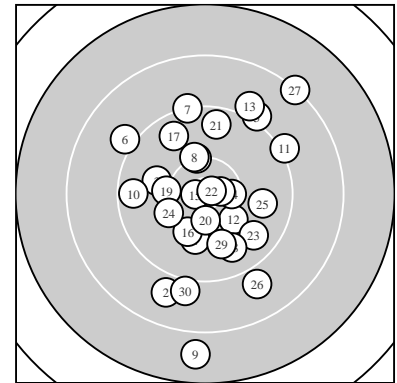

Ergebnis: **278** (290.4)
 Serien: 91 97 90
 Zähler: 13 13 3 1 0 0 0 0 0 0
 Innenzehner: 5
 weiteste: 2522 (9), 2159 (27), 1663 (2)
 beste Teiler 114.0 (22.) 152.2 (15.) 247.0 (18.)
 Trefferlage 0.56 mm rechts, 0.40 mm tief
 Streuwert 8.34, horizontal: 6.57, vertikal: 9.80

Serie 1:
 10.2 ↑ 8.9 ↓ 10.0 ↖ 10.0 ↓ 9.1 ↗
 9.0 ↖ 9.2 ↑ 10.2 ↑ 7.8 ↓ 9.5 ←
 beste Teiler 572.1 (1.) 601.9 (8.) 733.3 (4.)
 Trefferlage 3.82 mm links, 0.00 mm
 Streuwert 9.76, horizontal: 5.94, vertikal: 12.46

Serie 2:
 9.2 ↗ 10.2 ↘ 9.0 ↗ 10.4 * 10.8 *
 10.1 ↓ 9.7 ↘ 10.6 * 10.2 ← 10.4 *
 beste Teiler 152.2 (15.) 247.0 (18.) 414.0 (20.)
 Trefferlage 1.54 mm rechts, 1.67 mm hoch
 Streuwert 6.05, horizontal: 5.73, vertikal: 6.36

Serie 3:
 9.6 ↑ 10.8 * 9.7 ↘ 10.1 ↖ 9.8 →
 8.9 ↘ 8.3 ↗ 9.8 ↘ 9.9 ↓ 9.0 ↓
 beste Teiler 114.0 (22.) 643.1 (24.) 828.5 (29.)
 Trefferlage 3.98 mm rechts, 2.89 mm tief
 Streuwert 8.30, horizontal: 5.96, vertikal: 10.11