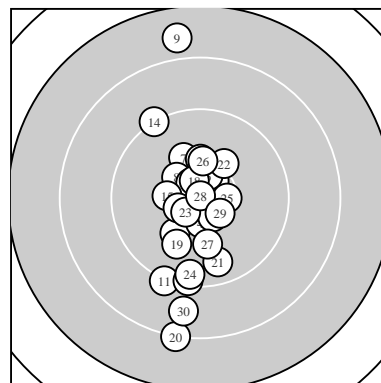

Ergebnis: **287** (300.1)
 Serien: 97 94 96
 Zähler: 21 6 2 1 0 0 0 0 0 0
 Innenzehner: 13
 weiteste: 2504 (9), 2182 (20), 1771 (30)
 beste Teiler 33.7 (28.) 128.1 (3.) 273.0 (12.)
 Trefferlage 1.22 mm links, 1.43 mm tief
 Streuwert 6.73, horizontal: 2.93, vertikal: 9.06

Serie 1:
 10.1 ↙ 10.4 * 10.8 * 10.5 * 10.5 *
 10.5 * 10.1 ↘ 10.3 ↘ 7.8 ↑ 10.2 ↑
 beste Teiler 128.1 (3.) 342.5 (5.) 368.4 (6.)
 Trefferlage 1.48 mm links, 3.84 mm hoch
 Streuwert 6.09, horizontal: 2.36, vertikal: 8.28

Serie 2:
 9.2 ↓ 10.6 * 10.5 * 9.2 ↘ 10.3 ←
 10.5 * 9.3 ↓ 10.6 * 9.9 ↓ 8.2 ↓
 beste Teiler 273.0 (12.) 282.7 (18.) 354.1 (13.)
 Trefferlage 3.08 mm links, 4.16 mm tief
 Streuwert 7.05, horizontal: 2.62, vertikal: 9.62

Serie 3:
 9.7 ↓ 10.1 ↗ 10.6 * 9.5 ↓ 10.4 *
 10.2 ↑ 10.0 ↓ 10.9 * 10.5 * 8.7 ↓
 beste Teiler 33.7 (28.) 313.2 (23.) 390.2 (29.)
 Trefferlage 0.90 mm rechts, 3.96 mm tief
 Streuwert 5.61, horizontal: 2.49, vertikal: 7.54