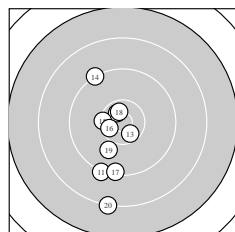

Ergebnis: **287** (300.1)
 Serien: 97 94 96
 Zähler: 21 6 2 1 0 0 0 0 0 0
 Innenzehner: 13
 weiteste: 2504 (9), 2182 (20), 1771 (30)
 beste Teiler 33.7 (28.) 128.1 (3.) 273.0 (12.)
 Trefferlage 1.22 mm links, 1.43 mm tief
 Streuwert 6.73, horizontal: 2.93, vertikal: 9.06

Serie 1:
 10.1 ↙ 10.4 * 10.8 * 10.5 * 10.5 *
 10.5 * 10.1 ↘ 10.3 ↘ 7.8 ↑ 10.2 ↑
 beste Teiler 128.1 (3.) 342.5 (5.) 368.4 (6.)
 Trefferlage 1.48 mm links, 3.84 mm hoch
 Streuwert 6.09, horizontal: 2.36, vertikal: 8.28

Serie 2:
 9.2 ↓ 10.6 * 10.5 * 9.2 ↘ 10.3 ←
 10.5 * 9.3 ↓ 10.6 * 9.9 ↓ 8.2 ↓
 beste Teiler 273.0 (12.) 282.7 (18.) 354.1 (13.)
 Trefferlage 3.08 mm links, 4.16 mm tief
 Streuwert 7.05, horizontal: 2.62, vertikal: 9.62

Serie 3:
 9.7 ↓ 10.1 ↗ 10.6 * 9.5 ↓ 10.4 *
 10.2 ↑ 10.0 ↓ 10.9 * 10.5 * 8.7 ↓
 beste Teiler 33.7 (28.) 313.2 (23.) 390.2 (29.)
 Trefferlage 0.90 mm rechts, 3.96 mm tief
 Streuwert 5.61, horizontal: 2.49, vertikal: 7.54