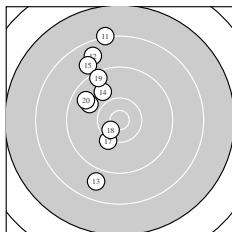

Ergebnis: **277** (292.1)  
 Serien: 98 88 91  
 Zähler: 14 10 5 1 0 0 0 0 0 0  
 Innenzehner: 7  
 weiteste: 2873 (24), 2206 (11), 1802 (12)  
 beste Teiler 131.5 (10.) 203.0 (9.) 343.2 (18.)  
 Trefferlage 4.20 mm links, 2.52 mm hoch  
 Streuwert 7.50, horizontal: 5.43, vertikal: 9.10

Serie 1:  
 10.2 ↑                      10.1 ←                      10.5 \*                      10.4 \*                      9.6 ↓  
 10.4 \*                      9.7 ↓                      10.3 ←                      10.7 \*                      10.8 \*  
 beste Teiler 131.5 (10.) 203.0 (9.) 358.3 (3.)  
 Trefferlage 2.71 mm links, 0.80 mm tief  
 Streuwert 4.07, horizontal: 2.35, vertikal: 5.25

Serie 2:  
 8.2 ↑                      8.7 ↖                      8.8 ↓                      9.9 ↗                      8.9 ↖  
 9.8 ↖                      10.2 ↓                      10.5 \*                      9.4 ↖                      9.7 ↖  
 beste Teiler 343.2 (18.) 609.7 (17.) 853.2 (14.)  
 Trefferlage 5.66 mm links, 5.64 mm hoch  
 Streuwert 8.10, horizontal: 2.26, vertikal: 11.24

Serie 3:  
 9.5 ↖                      10.1 ↓                      8.8 ↗                      7.4 ↖                      9.8 ↑  
 10.4 \*                      9.7 ↖                      10.3 ↖                      10.0 ↑                      9.3 ↑  
 beste Teiler 475.6 (26.) 536.1 (28.) 670.3 (22.)  
 Trefferlage 4.22 mm links, 2.74 mm hoch  
 Streuwert 9.21, horizontal: 8.93, vertikal: 9.49