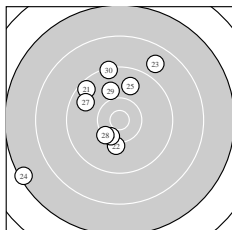

Ergebnis: **277** (292.1)  
 Serien: 98 88 91  
 Zähler: 14 10 5 1 0 0 0 0 0 0  
 Innenzehner: 7  
 weiteste: 2873 (24), 2206 (11), 1802 (12)  
 beste Teiler 131.5 (10.) 203.0 (9.) 343.2 (18.)  
 Trefferlage 4.20 mm links, 2.52 mm hoch  
 Streuwert 7.50, horizontal: 5.43, vertikal: 9.10

Serie 1:  
 10.2 ↑                      10.1 ←                      10.5 \*                      10.4 \*                      9.6 ↓  
 10.4 \*                      9.7 ↓                      10.3 ←                      10.7 \*                      10.8 \*  
 beste Teiler 131.5 (10.) 203.0 (9.) 358.3 (3.)  
 Trefferlage 2.71 mm links, 0.80 mm tief  
 Streuwert 4.07, horizontal: 2.35, vertikal: 5.25

Serie 2:  
 8.2 ↑                      8.7 ↖                      8.8 ↓                      9.9 ↗                      8.9 ↖  
 9.8 ↖                      10.2 ↓                      10.5 \*                      9.4 ↖                      9.7 ↖  
 beste Teiler 343.2 (18.) 609.7 (17.) 853.2 (14.)  
 Trefferlage 5.66 mm links, 5.64 mm hoch  
 Streuwert 8.10, horizontal: 2.26, vertikal: 11.24

Serie 3:  
 9.5 ↖                      10.1 ↓                      8.8 ↗                      7.4 ↖                      9.8 ↑  
 10.4 \*                      9.7 ↖                      10.3 ↖                      10.0 ↑                      9.3 ↑  
 beste Teiler 475.6 (26.) 536.1 (28.) 670.3 (22.)  
 Trefferlage 4.22 mm links, 2.74 mm hoch  
 Streuwert 9.21, horizontal: 8.93, vertikal: 9.49