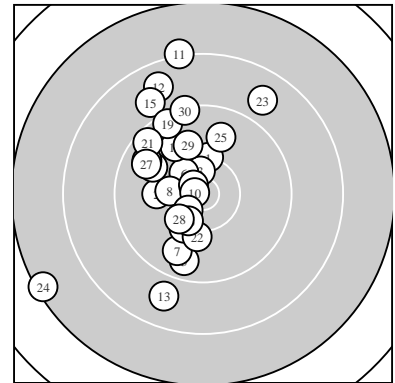

Ergebnis: **277** (292.1)  
 Serien: 98 88 91  
 Zähler: 14 10 5 1 0 0 0 0 0 0  
 Innenzehner: 7  
 weiteste: 2873 (24), 2206 (11), 1802 (12)  
 beste Teiler 131.5 (10.) 203.0 (9.) 343.2 (18.)  
 Trefferlage 4.20 mm links, 2.52 mm hoch  
 Streuwert 7.50, horizontal: 5.43, vertikal: 9.10

Serie 1:  
 10.2 ↑                      10.1 ←                      10.5 \*                      10.4 \*                      9.6 ↓  
 10.4 \*                      9.7 ↓                      10.3 ←                      10.7 \*                      10.8 \*  
 beste Teiler 131.5 (10.) 203.0 (9.) 358.3 (3.)  
 Trefferlage 2.71 mm links, 0.80 mm tief  
 Streuwert 4.07, horizontal: 2.35, vertikal: 5.25

Serie 2:  
 8.2 ↑                      8.7 ↖                      8.8 ↓                      9.9 ↗                      8.9 ↖  
 9.8 ↖                      10.2 ↓                      10.5 \*                      9.4 ↖                      9.7 ↖  
 beste Teiler 343.2 (18.) 609.7 (17.) 853.2 (14.)  
 Trefferlage 5.66 mm links, 5.64 mm hoch  
 Streuwert 8.10, horizontal: 2.26, vertikal: 11.24

Serie 3:  
 9.5 ↖                      10.1 ↓                      8.8 ↗                      7.4 ↖                      9.8 ↑  
 10.4 \*                      9.7 ↖                      10.3 ↖                      10.0 ↑                      9.3 ↑  
 beste Teiler 475.6 (26.) 536.1 (28.) 670.3 (22.)  
 Trefferlage 4.22 mm links, 2.74 mm hoch  
 Streuwert 9.21, horizontal: 8.93, vertikal: 9.49