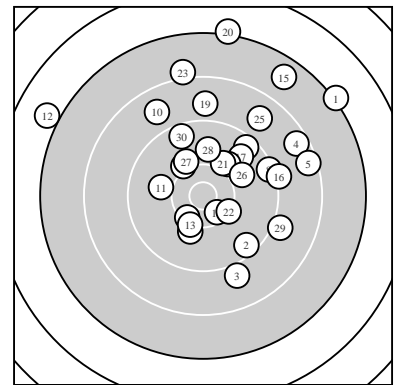

Ergebnis: **265** (276.6)
 Serien: 87 86 92
 Zähler: 10 10 6 3 1 0 0 0 0 0
 Innenzehner: 1
 weiteste: 3204 (12), 3036 (20), 3014 (1)
 beste Teiler 391.5 (14.) 487.8 (6.) 546.9 (22.)
 Trefferlage 3.88 mm rechts, 6.35 mm hoch
 Streuwert 10.18, horizontal: 10.20, vertikal: 10.16

Serie 1:
 7.2 ↗ 9.5 ↘ 9.0 ↘ 8.5 ↗ 8.4 →
 10.3 ↙ 10.1 ↓ 9.3 → 9.5 ↗ 8.8 ↖
 beste Teiler 487.8 (6.) 689.8 (7.) 1185.1 (9.)
 Trefferlage 8.09 mm rechts, 2.85 mm hoch
 Streuwert 10.65, horizontal: 10.47, vertikal: 10.82

Serie 2:
 10.0 ← 6.9 ↖ 10.2 ↓ 10.5 * 7.7 ↗
 9.2 → 9.7 ↗ 10.0 ↗ 8.8 ↑ 7.2 ↑
 beste Teiler 391.5 (14.) 574.6 (13.) 741.6 (18.)
 Trefferlage 0.91 mm rechts, 9.32 mm hoch
 Streuwert 11.82, horizontal: 12.36, vertikal: 11.26

Serie 3:
 10.1 ↗ 10.3 ↘ 8.1 ↑ 10.1 ↖ 8.8 ↗
 9.9 ↗ 10.1 ↖ 9.9 ↑ 9.0 → 9.5 ↖
 beste Teiler 546.9 (22.) 652.3 (24.) 699.9 (27.)
 Trefferlage 2.65 mm rechts, 6.90 mm hoch
 Streuwert 7.30, horizontal: 6.44, vertikal: 8.07