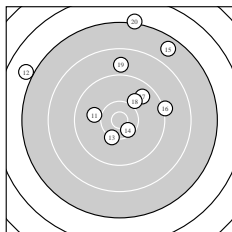

Ergebnis: **265** (276.6)
 Serien: 87 86 92
 Zähler: 10 10 6 3 1 0 0 0 0 0
 Innenzehner: 1
 weiteste: 3204 (12), 3036 (20), 3014 (1)
 beste Teiler 391.5 (14.) 487.8 (6.) 546.9 (22.)
 Trefferlage 3.88 mm rechts, 6.35 mm hoch
 Streuwert 10.18, horizontal: 10.20, vertikal: 10.16

Serie 1:
 7.2 ↗ 9.5 ↘ 9.0 ↘ 8.5 ↗ 8.4 →
 10.3 ↙ 10.1 ↓ 9.3 → 9.5 ↗ 8.8 ↖
 beste Teiler 487.8 (6.) 689.8 (7.) 1185.1 (9.)
 Trefferlage 8.09 mm rechts, 2.85 mm hoch
 Streuwert 10.65, horizontal: 10.47, vertikal: 10.82

Serie 2:
 10.0 ← 6.9 ↖ 10.2 ↓ 10.5 * 7.7 ↗
 9.2 → 9.7 ↗ 10.0 ↗ 8.8 ↑ 7.2 ↑
 beste Teiler 391.5 (14.) 574.6 (13.) 741.6 (18.)
 Trefferlage 0.91 mm rechts, 9.32 mm hoch
 Streuwert 11.82, horizontal: 12.36, vertikal: 11.26

Serie 3:
 10.1 ↗ 10.3 ↘ 8.1 ↑ 10.1 ↖ 8.8 ↗
 9.9 ↗ 10.1 ↖ 9.9 ↑ 9.0 → 9.5 ↖
 beste Teiler 546.9 (22.) 652.3 (24.) 699.9 (27.)
 Trefferlage 2.65 mm rechts, 6.90 mm hoch
 Streuwert 7.30, horizontal: 6.44, vertikal: 8.07