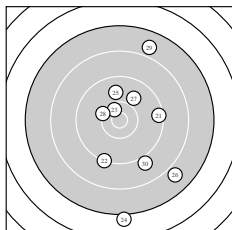

Ergebnis: **251** (266.3)  
 Serien: 82 83 86  
 Zähler: 3 13 6 8 0 0 0 0 0 0  
 Innenzehner: 1  
 weiteste: 3129 (24), 2671 (2), 2542 (18)  
 beste Teiler 367.1 (23.) 556.1 (14.) 567.6 (28.)  
 Trefferlage 3.46 mm rechts, 2.12 mm tief  
 Streuwert 12.70, horizontal: 8.03, vertikal: 16.07

Serie 1:  
 8.1 ↗ 7.6 ↓ 9.3 ↗ 7.9 ↑ 9.2 →  
 8.7 ↑ 9.8 ↑ 9.5 ↓ 9.6 → 7.9 ↓  
 beste Teiler 918.5 (7.) 1118.9 (9.) 1161.0 (8.)  
 Trefferlage 4.79 mm rechts, 2.04 mm hoch  
 Streuwert 13.31, horizontal: 7.43, vertikal: 17.29

Serie 2:  
 8.1 ↓ 9.6 ↓ 8.4 ↑ 10.3 ↑ 9.3 →  
 8.4 ↓ 7.9 ↘ 7.8 ↓ 9.4 ↓ 8.7 ↑  
 beste Teiler 556.1 (14.) 1078.6 (12.) 1247.8 (19.)  
 Trefferlage 1.59 mm rechts, 5.47 mm tief  
 Streuwert 13.10, horizontal: 9.36, vertikal: 15.99

Serie 3:  
 9.4 → 9.2 ↓ 10.5 \* 7.0 ↓ 9.8 ↑  
 7.9 ↘ 9.9 ↗ 10.2 ← 7.9 ↑ 9.0 ↓  
 beste Teiler 367.1 (23.) 567.6 (28.) 820.2 (27.)  
 Trefferlage 4.01 mm rechts, 2.95 mm tief  
 Streuwert 12.32, horizontal: 7.66, vertikal: 15.64