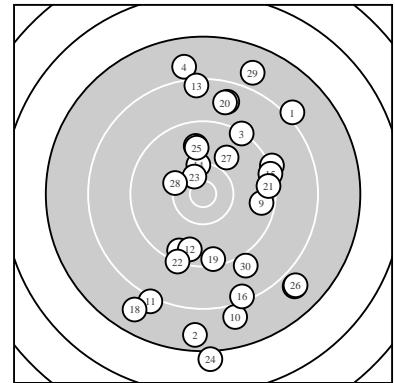

Ergebnis: **251** (266.3)  
 Serien: 82 83 86  
 Zähler: 3 13 6 8 0 0 0 0 0 0  
 Innenzehner: 1  
 weiteste: 3129 (24), 2671 (2), 2542 (18)  
 beste Teiler 367.1 (23.) 556.1 (14.) 567.6 (28.)  
 Trefferlage 3.46 mm rechts, 2.12 mm tief  
 Streuwert 12.70, horizontal: 8.03, vertikal: 16.07

Serie 1:  
 8.1 ↗ 7.6 ↓ 9.3 ↗ 7.9 ↑ 9.2 →  
 8.7 ↑ 9.8 ↑ 9.5 ↓ 9.6 → 7.9 ↓  
 beste Teiler 918.5 (7.) 1118.9 (9.) 1161.0 (8.)  
 Trefferlage 4.79 mm rechts, 2.04 mm hoch  
 Streuwert 13.31, horizontal: 7.43, vertikal: 17.29

Serie 2:  
 8.1 ↓ 9.6 ↓ 8.4 ↑ 10.3 ↑ 9.3 →  
 8.4 ↓ 7.9 ↘ 7.8 ↓ 9.4 ↓ 8.7 ↑  
 beste Teiler 556.1 (14.) 1078.6 (12.) 1247.8 (19.)  
 Trefferlage 1.59 mm rechts, 5.47 mm tief  
 Streuwert 13.10, horizontal: 9.36, vertikal: 15.99

Serie 3:  
 9.4 → 9.2 ↓ 10.5 \* 7.0 ↓ 9.8 ↑  
 7.9 ↘ 9.9 ↗ 10.2 ← 7.9 ↑ 9.0 ↓  
 beste Teiler 367.1 (23.) 567.6 (28.) 820.2 (27.)  
 Trefferlage 4.01 mm rechts, 2.95 mm tief  
 Streuwert 12.32, horizontal: 7.66, vertikal: 15.64