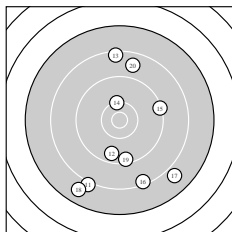

Ergebnis: **251** (266.3)  
 Serien: 82 83 86  
 Zähler: 3 13 6 8 0 0 0 0 0 0  
 Innenzehner: 1  
 weiteste: 3129 (24), 2671 (2), 2542 (18)  
 beste Teiler 367.1 (23.) 556.1 (14.) 567.6 (28.)  
 Trefferlage 3.46 mm rechts, 2.12 mm tief  
 Streuwert 12.70, horizontal: 8.03, vertikal: 16.07

Serie 1:  
 8.1 ↗ 7.6 ↓ 9.3 ↗ 7.9 ↑ 9.2 →  
 8.7 ↑ 9.8 ↑ 9.5 ↓ 9.6 → 7.9 ↓  
 beste Teiler 918.5 (7.) 1118.9 (9.) 1161.0 (8.)  
 Trefferlage 4.79 mm rechts, 2.04 mm hoch  
 Streuwert 13.31, horizontal: 7.43, vertikal: 17.29

Serie 2:  
 8.1 ↓ 9.6 ↓ 8.4 ↑ 10.3 ↑ 9.3 →  
 8.4 ↓ 7.9 ↘ 7.8 ↓ 9.4 ↓ 8.7 ↑  
 beste Teiler 556.1 (14.) 1078.6 (12.) 1247.8 (19.)  
 Trefferlage 1.59 mm rechts, 5.47 mm tief  
 Streuwert 13.10, horizontal: 9.36, vertikal: 15.99

Serie 3:  
 9.4 → 9.2 ↓ 10.5 \* 7.0 ↓ 9.8 ↑  
 7.9 ↘ 9.9 ↗ 10.2 ← 7.9 ↑ 9.0 ↓  
 beste Teiler 367.1 (23.) 567.6 (28.) 820.2 (27.)  
 Trefferlage 4.01 mm rechts, 2.95 mm tief  
 Streuwert 12.32, horizontal: 7.66, vertikal: 15.64