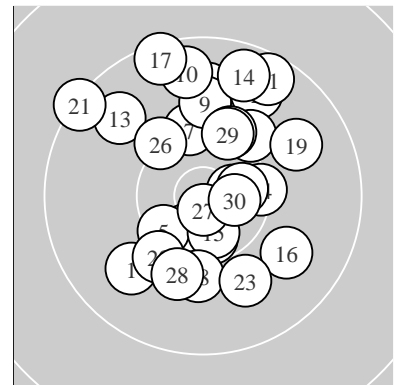

Ergebnis: **287** (301.8)  
 Serien: 95 94 98  
 Zähler: 17 13 0 0 0 0 0 0 0 0  
 Innenzehner: 8  
 weiteste: 1330 (21), 1245 (17), 1158 (11)  
 beste Teiler 121.0 (27.) 260.2 (22.) 275.2 (30.)  
 Trefferlage 0.39 mm rechts, 2.15 mm hoch  
 Streuwert 5.34, horizontal: 4.32, vertikal: 6.19

Serie 1:  
 9.8 ↙ 9.7 ↗ 10.5 \* 10.5 \* 10.4 \*  
 9.8 ↑ 10.2 ↑ 10.1 ↗ 9.9 ↑ 9.6 ↑  
 beste Teiler 329.1 (4.) 374.9 (3.) 457.6 (5.)  
 Trefferlage 0.36 mm links, 3.21 mm hoch  
 Streuwert 5.11, horizontal: 3.23, vertikal: 6.46

Serie 2:  
 9.5 ↗ 10.2 ↗ 9.7 ↘ 9.6 ↗ 10.5 \*  
 9.9 ↘ 9.4 ↑ 10.1 ↓ 9.8 ↗ 10.1 ↙  
 beste Teiler 328.8 (15.) 601.6 (12.) 654.8 (20.)  
 Trefferlage 1.25 mm rechts, 2.88 mm hoch  
 Streuwert 6.28, horizontal: 5.09, vertikal: 7.27

Serie 3:  
 9.3 ↘ 10.6 \* 9.9 ↘ 10.3 → 10.5 \*  
 10.2 ↘ 10.8 \* 10.1 ↓ 10.2 ↗ 10.6 \*  
 beste Teiler 121.0 (27.) 260.2 (22.) 275.2 (30.)  
 Trefferlage 0.29 mm rechts, 0.37 mm hoch  
 Streuwert 4.80, horizontal: 4.73, vertikal: 4.87