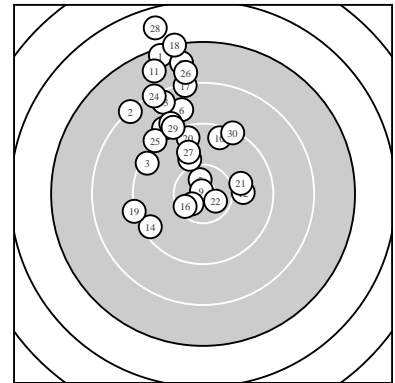

Ergebnis: **260** (272.7)
 Serien: 87 87 86
 Zähler: 8 11 5 5 1 0 0 0 0 0
 Innenzehner: 5
 weiteste: 3383 (28), 2967 (18), 2836 (1)
 beste Teiler 67.9 (9.) 282.6 (22.) 284.9 (5.)
 Trefferlage 4.40 mm links, 11.61 mm hoch
 Streuwert 8.58, horizontal: 5.73, vertikal: 10.70

Serie 1:
 7.4 ↗ 8.3 ↘ 9.4 ↖ 9.1 ↘ 10.6 *
 8.8 ↗ 10.0 ↘ 7.7 ↗ 10.9 * 9.5 ↗
 beste Teiler 67.9 (9.) 284.9 (5.) 726.5 (7.)
 Trefferlage 4.99 mm links, 12.54 mm hoch
 Streuwert 7.40, horizontal: 5.33, vertikal: 9.00

Serie 2:
 7.7 ↗ 10.0 → 8.5 ↗ 9.4 ↙ 10.6 *
 10.4 * 8.3 ↗ 7.2 ↗ 9.2 ↖ 9.5 ↗
 beste Teiler 291.0 (15.) 428.8 (16.) 786.4 (12.)
 Trefferlage 5.10 mm links, 8.94 mm hoch
 Streuwert 10.27, horizontal: 5.88, vertikal: 13.27

Serie 3:
 10.0 → 10.6 * 9.1 ↗ 8.3 ↗ 9.2 ↘
 7.9 ↗ 9.9 ↗ 6.7 ↗ 9.2 ↗ 9.3 ↗
 beste Teiler 282.6 (22.) 766.4 (21.) 866.2 (27.)
 Trefferlage 3.11 mm links, 13.35 mm hoch
 Streuwert 8.34, horizontal: 6.31, vertikal: 9.96