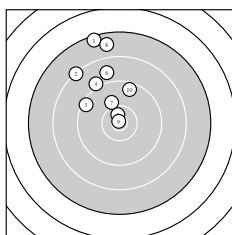

Ergebnis: **260** (272.7)
 Serien: 87 87 86
 Zähler: 8 11 5 5 1 0 0 0 0 0
 Innenzehner: 5
 weiteste: 3383 (28), 2967 (18), 2836 (1)
 beste Teiler 67.9 (9.) 282.6 (22.) 284.9 (5.)
 Trefferlage 4.40 mm links, 11.61 mm hoch
 Streuwert 8.58, horizontal: 5.73, vertikal: 10.70

Serie 1:
 7.4 ↗ 8.3 ↘ 9.4 ↖ 9.1 ↘ 10.6 *
 8.8 ↗ 10.0 ↘ 7.7 ↗ 10.9 * 9.5 ↗
 beste Teiler 67.9 (9.) 284.9 (5.) 726.5 (7.)
 Trefferlage 4.99 mm links, 12.54 mm hoch
 Streuwert 7.40, horizontal: 5.33, vertikal: 9.00

Serie 2:
 7.7 ↗ 10.0 → 8.5 ↗ 9.4 ↙ 10.6 *
 10.4 * 8.3 ↗ 7.2 ↗ 9.2 ↖ 9.5 ↗
 beste Teiler 291.0 (15.) 428.8 (16.) 786.4 (12.)
 Trefferlage 5.10 mm links, 8.94 mm hoch
 Streuwert 10.27, horizontal: 5.88, vertikal: 13.27

Serie 3:
 10.0 → 10.6 * 9.1 ↗ 8.3 ↗ 9.2 ↘
 7.9 ↗ 9.9 ↗ 6.7 ↗ 9.2 ↗ 9.3 ↗
 beste Teiler 282.6 (22.) 766.4 (21.) 866.2 (27.)
 Trefferlage 3.11 mm links, 13.35 mm hoch
 Streuwert 8.34, horizontal: 6.31, vertikal: 9.96