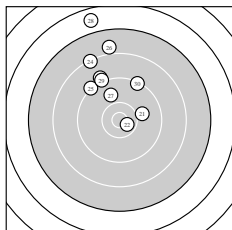

Ergebnis: **260** (272.7)
 Serien: 87 87 86
 Zähler: 8 11 5 5 1 0 0 0 0 0
 Innenzehner: 5
 weiteste: 3383 (28), 2967 (18), 2836 (1)
 beste Teiler 67.9 (9.) 282.6 (22.) 284.9 (5.)
 Trefferlage 4.40 mm links, 11.61 mm hoch
 Streuwert 8.58, horizontal: 5.73, vertikal: 10.70

Serie 1:
 7.4 ↗ 8.3 ↘ 9.4 ↖ 9.1 ↘ 10.6 *
 8.8 ↗ 10.0 ↘ 7.7 ↗ 10.9 * 9.5 ↗
 beste Teiler 67.9 (9.) 284.9 (5.) 726.5 (7.)
 Trefferlage 4.99 mm links, 12.54 mm hoch
 Streuwert 7.40, horizontal: 5.33, vertikal: 9.00

Serie 2:
 7.7 ↗ 10.0 → 8.5 ↗ 9.4 ↙ 10.6 *
 10.4 * 8.3 ↗ 7.2 ↗ 9.2 ↖ 9.5 ↗
 beste Teiler 291.0 (15.) 428.8 (16.) 786.4 (12.)
 Trefferlage 5.10 mm links, 8.94 mm hoch
 Streuwert 10.27, horizontal: 5.88, vertikal: 13.27

Serie 3:
 10.0 → 10.6 * 9.1 ↗ 8.3 ↗ 9.2 ↘
 7.9 ↗ 9.9 ↗ 6.7 ↗ 9.2 ↗ 9.3 ↗
 beste Teiler 282.6 (22.) 766.4 (21.) 866.2 (27.)
 Trefferlage 3.11 mm links, 13.35 mm hoch
 Streuwert 8.34, horizontal: 6.31, vertikal: 9.96