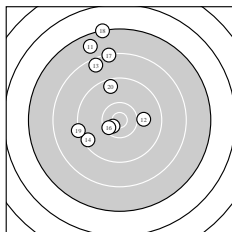

Ergebnis: **260** (272.7)
 Serien: 87 87 86
 Zähler: 8 11 5 5 1 0 0 0 0 0
 Innenzehner: 5
 weiteste: 3383 (28), 2967 (18), 2836 (1)
 beste Teiler 67.9 (9.) 282.6 (22.) 284.9 (5.)
 Trefferlage 4.40 mm links, 11.61 mm hoch
 Streuwert 8.58, horizontal: 5.73, vertikal: 10.70

Serie 1:
 7.4 ↗ 8.3 ↘ 9.4 ↖ 9.1 ↘ 10.6 *
 8.8 ↗ 10.0 ↘ 7.7 ↗ 10.9 * 9.5 ↗
 beste Teiler 67.9 (9.) 284.9 (5.) 726.5 (7.)
 Trefferlage 4.99 mm links, 12.54 mm hoch
 Streuwert 7.40, horizontal: 5.33, vertikal: 9.00

Serie 2:
 7.7 ↗ 10.0 → 8.5 ↗ 9.4 ↙ 10.6 *
 10.4 * 8.3 ↗ 7.2 ↗ 9.2 ↖ 9.5 ↗
 beste Teiler 291.0 (15.) 428.8 (16.) 786.4 (12.)
 Trefferlage 5.10 mm links, 8.94 mm hoch
 Streuwert 10.27, horizontal: 5.88, vertikal: 13.27

Serie 3:
 10.0 → 10.6 * 9.1 ↗ 8.3 ↗ 9.2 ↘
 7.9 ↗ 9.9 ↗ 6.7 ↗ 9.2 ↗ 9.3 ↗
 beste Teiler 282.6 (22.) 766.4 (21.) 866.2 (27.)
 Trefferlage 3.11 mm links, 13.35 mm hoch
 Streuwert 8.34, horizontal: 6.31, vertikal: 9.96