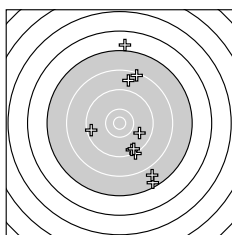

Ergebnis: **253** (268.1)
 Serien: 81 87 85
 Zähler: 4 15 5 3 2 1 0 0 0 0
 Innenzehner: 1
 weiteste: 4559 (23), 3212 (2), 3211 (29)
 beste Teiler 347.6 (28.) 491.1 (25.) 594.7 (30.)
 Trefferlage 4.12 mm rechts, 1.90 mm tief
 Streuwert 12.90, horizontal: 7.08, vertikal: 16.82

Serie 1:
 9.2 ↘ 6.9 ↑ 8.7 ↑ 9.4 ↘ 9.8 ↘
 7.5 ↘ 7.8 ↘ 9.5 ↘ 8.4 ↑ 9.5 ←
 beste Teiler 910.0 (5.) 1198.6 (10.) 1200.8 (8.)
 Trefferlage 5.35 mm rechts, 1.73 mm tief
 Streuwert 14.13, horizontal: 7.04, vertikal: 18.70

Serie 2:
 8.8 ↗ 9.4 ↘ 9.1 ↘ 8.9 ↗ 9.0 ↘
 9.3 ↗ 9.4 ↘ 9.8 ↘ 9.8 ↓ 8.7 ↓
 beste Teiler 881.3 (18.) 955.0 (19.) 1245.4 (12.)
 Trefferlage 4.79 mm rechts, 2.73 mm tief
 Streuwert 9.70, horizontal: 4.74, vertikal: 12.87

Serie 3:
 9.6 ↘ 10.1 ↘ 5.3 ↗ 9.2 ↗ 10.3 ↘
 7.7 ↙ 9.4 ↘ 10.5 * 6.9 ↓ 10.2 ↙
 beste Teiler 347.6 (28.) 491.1 (25.) 594.7 (30.)
 Trefferlage 2.22 mm rechts, 1.24 mm tief
 Streuwert 15.46, horizontal: 9.13, vertikal: 19.87