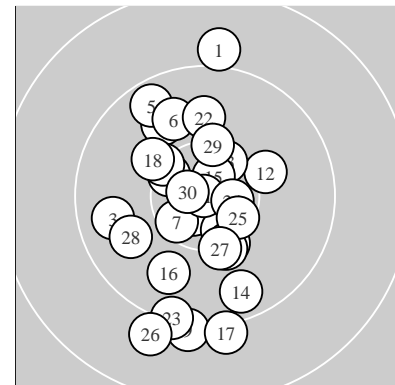

Ergebnis: **287** (300.8)
 Serien: 94 97 96
 Zähler: 17 13 0 0 0 0 0 0 0 0
 Innenzehner: 10
 weiteste: 1573 (26), 1557 (1), 1462 (17)
 beste Teiler 16.0 (21.) 191.1 (30.) 228.4 (15.)
 Trefferlage 1.12 mm links, 1.18 mm tief
 Streuwert 6.01, horizontal: 3.86, vertikal: 7.58

Serie 1:
 9.0 ↑ 9.8 ↘ 9.7 ← 10.7 * 9.6 ↘
 9.9 ↘ 10.4 * 10.4 * 9.2 ↓ 10.4 *
 beste Teiler 231.7 (4.) 402.1 (7.) 402.4 (8.)
 Trefferlage 2.98 mm links, 1.82 mm hoch
 Streuwert 6.50, horizontal: 3.39, vertikal: 8.55

Serie 2:
 10.3 ↘ 10.1 → 10.4 * 9.6 ↓ 10.7 *
 9.8 ↓ 9.1 ↓ 10.1 ↘ 10.3 ↓ 10.2 ↓
 beste Teiler 228.4 (15.) 422.9 (13.) 555.8 (11.)
 Trefferlage 0.64 mm rechts, 2.78 mm tief
 Streuwert 5.50, horizontal: 3.92, vertikal: 6.72

Serie 3:
 10.9 * 9.9 ↑ 9.3 ↓ 10.6 * 10.4 *
 9.0 ↓ 10.2 ↓ 9.8 ← 10.3 ↑ 10.7 *
 beste Teiler 16.0 (21.) 191.1 (30.) 294.1 (24.)
 Trefferlage 1.05 mm links, 2.60 mm tief
 Streuwert 5.73, horizontal: 3.71, vertikal: 7.20