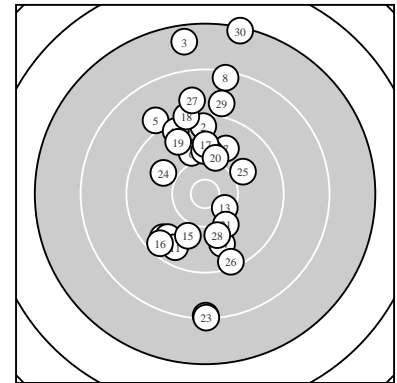

Ergebnis: **270** (282.3)
 Serien: 89 94 87
 Zähler: 9 14 5 2 0 0 0 0 0 0
 Innenzehner: 1
 weiteste: 2918 (30), 2684 (3), 2161 (23)
 beste Teiler 421.7 (13.) 647.3 (21.) 656.0 (20.)
 Trefferlage 0.83 mm links, 3.31 mm hoch
 Streuwert 9.55, horizontal: 4.41, vertikal: 12.77

Serie 1:
 9.6 ↙ 9.5 ↑ 7.6 ↑ 9.7 ↘ 9.0 ↖
 10.0 ↕ 9.9 ↗ 8.4 ↑ 10.0 ↑ 9.4 ↘
 beste Teiler 725.9 (9.) 754.8 (6.) 873.8 (7.)
 Trefferlage 2.58 mm links, 8.97 mm hoch
 Streuwert 8.16, horizontal: 4.44, vertikal: 10.65

Serie 2:
 9.6 ↙ 10.0 ↑ 10.4 * 9.8 ↘ 10.0 ↘
 9.5 ↙ 9.9 ↑ 9.2 ↑ 9.7 ↘ 10.1 ↑
 beste Teiler 421.7 (13.) 656.0 (20.) 751.1 (12.)
 Trefferlage 1.58 mm links, 0.86 mm hoch
 Streuwert 6.90, horizontal: 3.80, vertikal: 8.98

Serie 3:
 10.1 ↘ 8.3 ↓ 8.2 ↓ 9.9 ↖ 10.0 ↗
 9.4 ↘ 8.9 ↑ 10.0 ↓ 8.9 ↑ 7.3 ↑
 beste Teiler 647.3 (21.) 750.8 (28.) 768.6 (25.)
 Trefferlage 1.66 mm rechts, 0.09 mm hoch
 Streuwert 12.15, horizontal: 4.19, vertikal: 16.67