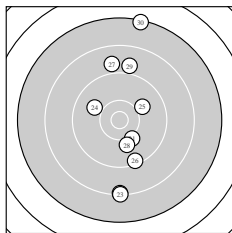

Ergebnis: **270** (282.3)
 Serien: 89 94 87
 Zähler: 9 14 5 2 0 0 0 0 0 0
 Innenzehner: 1
 weiteste: 2918 (30), 2684 (3), 2161 (23)
 beste Teiler 421.7 (13.) 647.3 (21.) 656.0 (20.)
 Trefferlage 0.83 mm links, 3.31 mm hoch
 Streuwert 9.55, horizontal: 4.41, vertikal: 12.77

Serie 1:
 9.6 ↙ 9.5 ↑ 7.6 ↑ 9.7 ↘ 9.0 ↖
 10.0 ↕ 9.9 ↗ 8.4 ↑ 10.0 ↑ 9.4 ↘
 beste Teiler 725.9 (9.) 754.8 (6.) 873.8 (7.)
 Trefferlage 2.58 mm links, 8.97 mm hoch
 Streuwert 8.16, horizontal: 4.44, vertikal: 10.65

Serie 2:
 9.6 ↙ 10.0 ↑ 10.4 * 9.8 ↘ 10.0 ↘
 9.5 ↙ 9.9 ↑ 9.2 ↑ 9.7 ↘ 10.1 ↑
 beste Teiler 421.7 (13.) 656.0 (20.) 751.1 (12.)
 Trefferlage 1.58 mm links, 0.86 mm hoch
 Streuwert 6.90, horizontal: 3.80, vertikal: 8.98

Serie 3:
 10.1 ↘ 8.3 ↓ 8.2 ↓ 9.9 ↖ 10.0 ↗
 9.4 ↘ 8.9 ↑ 10.0 ↓ 8.9 ↑ 7.3 ↑
 beste Teiler 647.3 (21.) 750.8 (28.) 768.6 (25.)
 Trefferlage 1.66 mm rechts, 0.09 mm hoch
 Streuwert 12.15, horizontal: 4.19, vertikal: 16.67