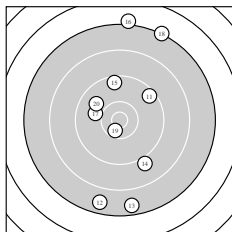

Ergebnis: **259** (270.8)
 Serien: 86 84 89
 Zähler: 7 12 4 7 0 0 0 0 0 0
 Innenzehner: 3
 weiteste: 3084 (16), 3062 (29), 2990 (18)
 beste Teiler 304.9 (1.) 350.7 (19.) 460.6 (24.)
 Trefferlage 2.12 mm rechts, 1.96 mm hoch
 Streuwert 12.51, horizontal: 6.83, vertikal: 16.32

Serie 1:
 10.6 * 10.2 ↘ 8.6 ↑ 9.7 ↑ 7.7 ↓
 9.5 ↘ 7.4 ↓ 9.5 ↓ 8.8 ↘ 9.0 ↑
 beste Teiler 304.9 (1.) 602.3 (2.) 1020.8 (4.)
 Trefferlage 0.97 mm links, 0.86 mm tief
 Streuwert 12.42, horizontal: 5.79, vertikal: 16.59

Serie 2:
 9.5 ↗ 7.7 ↓ 7.6 ↓ 9.0 ↘ 9.5 ↑
 7.1 ↑ 10.0 ← 7.2 ↑ 10.5 * 9.8 ↘
 beste Teiler 350.7 (19.) 780.5 (17.) 884.2 (20.)
 Trefferlage 1.28 mm rechts, 1.53 mm hoch
 Streuwert 14.69, horizontal: 7.27, vertikal: 19.46

Serie 3:
 9.3 ↗ 8.6 → 9.2 ↑ 10.4 * 9.3 ↑
 10.1 ↑ 9.5 → 10.3 ↗ 7.1 ↑ 8.1 ↓
 beste Teiler 460.6 (24.) 506.5 (28.) 715.4 (26.)
 Trefferlage 6.06 mm rechts, 5.24 mm hoch
 Streuwert 10.46, horizontal: 5.95, vertikal: 13.54