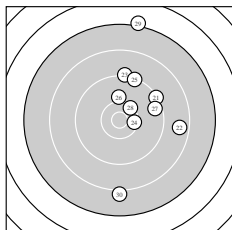

Ergebnis: **259** (270.8)
 Serien: 86 84 89
 Zähler: 7 12 4 7 0 0 0 0 0 0
 Innenzehner: 3
 weiteste: 3084 (16), 3062 (29), 2990 (18)
 beste Teiler 304.9 (1.) 350.7 (19.) 460.6 (24.)
 Trefferlage 2.12 mm rechts, 1.96 mm hoch
 Streuwert 12.51, horizontal: 6.83, vertikal: 16.32

Serie 1:
 10.6 * 10.2 ↘ 8.6 ↑ 9.7 ↑ 7.7 ↓
 9.5 ↘ 7.4 ↓ 9.5 ↓ 8.8 ↘ 9.0 ↑
 beste Teiler 304.9 (1.) 602.3 (2.) 1020.8 (4.)
 Trefferlage 0.97 mm links, 0.86 mm tief
 Streuwert 12.42, horizontal: 5.79, vertikal: 16.59

Serie 2:
 9.5 ↗ 7.7 ↓ 7.6 ↓ 9.0 ↘ 9.5 ↑
 7.1 ↑ 10.0 ← 7.2 ↑ 10.5 * 9.8 ↘
 beste Teiler 350.7 (19.) 780.5 (17.) 884.2 (20.)
 Trefferlage 1.28 mm rechts, 1.53 mm hoch
 Streuwert 14.69, horizontal: 7.27, vertikal: 19.46

Serie 3:
 9.3 ↗ 8.6 → 9.2 ↑ 10.4 * 9.3 ↑
 10.1 ↑ 9.5 → 10.3 ↗ 7.1 ↑ 8.1 ↓
 beste Teiler 460.6 (24.) 506.5 (28.) 715.4 (26.)
 Trefferlage 6.06 mm rechts, 5.24 mm hoch
 Streuwert 10.46, horizontal: 5.95, vertikal: 13.54