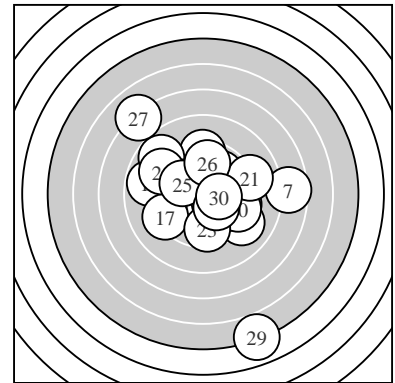

Ergebnis: **271** (283.0)  
 Serien: 91 92 88  
 Zähler: 11 14 2 2 0 1 0 0 0 0  
 Innenzehner: 9  
 weiteste: 1500 (29), 981 (27), 838 (7)  
 beste Teiler 78.9 (5.) 95.1 (13.) 137.0 (22.)  
 Trefferlage 0.39 mm rechts, 0.04 mm hoch  
 Streuwert 3.42, horizontal: 3.38, vertikal: 3.45

Serie 1:  
 10.3 \*                      9.6 →                      9.1 ↘                      9.3 ↑                      10.6 \*  
 9.5 →                      7.6 →                      10.3 \*                      9.5 ←                      9.6 →  
 beste Teiler 78.9 (5.) 153.5 (1.) 167.6 (8.)  
 Trefferlage 1.94 mm rechts, 0.20 mm hoch  
 Streuwert 2.65, horizontal: 3.32, vertikal: 1.74

Serie 2:  
 8.8 ←                      10.2 \*                      10.6 \*                      9.9 ↘                      10.3 \*  
 8.8 ↘                      9.2 ↙                      10.1 ↘                      9.9 ↗                      9.5 →  
 beste Teiler 95.1 (13.) 171.1 (15.) 189.3 (12.)  
 Trefferlage 0.97 mm links, 0.37 mm hoch  
 Streuwert 2.42, horizontal: 2.88, vertikal: 1.87

Serie 3:  
 9.0 →                      10.4 \*                      9.6 ↓                      9.1 ↘                      10.0 ↘  
 9.7 ↑                      7.0 ↘                      10.2 \*                      5.0 ↓                      10.3 \*  
 beste Teiler 137.0 (22.) 157.9 (30.) 185.2 (28.)  
 Trefferlage 0.22 mm rechts, 0.45 mm tief  
 Streuwert 4.70, horizontal: 3.57, vertikal: 5.61