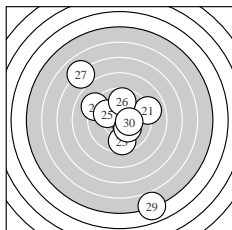

Ergebnis: **271** (283.0)  
 Serien: 91 92 88  
 Zähler: 11 14 2 2 0 1 0 0 0 0  
 Innenzehner: 9  
 weiteste: 1500 (29), 981 (27), 838 (7)  
 beste Teiler 78.9 (5.) 95.1 (13.) 137.0 (22.)  
 Trefferlage 0.39 mm rechts, 0.04 mm hoch  
 Streuwert 3.42, horizontal: 3.38, vertikal: 3.45

Serie 1:  
 10.3 \*                      9.6 →                      9.1 ↘                      9.3 ↑                      10.6 \*  
 9.5 →                      7.6 →                      10.3 \*                      9.5 ←                      9.6 →  
 beste Teiler 78.9 (5.) 153.5 (1.) 167.6 (8.)  
 Trefferlage 1.94 mm rechts, 0.20 mm hoch  
 Streuwert 2.65, horizontal: 3.32, vertikal: 1.74

Serie 2:  
 8.8 ←                      10.2 \*                      10.6 \*                      9.9 ↘                      10.3 \*  
 8.8 ↘                      9.2 ↙                      10.1 ↘                      9.9 ↗                      9.5 →  
 beste Teiler 95.1 (13.) 171.1 (15.) 189.3 (12.)  
 Trefferlage 0.97 mm links, 0.37 mm hoch  
 Streuwert 2.42, horizontal: 2.88, vertikal: 1.87

Serie 3:  
 9.0 →                      10.4 \*                      9.6 ↓                      9.1 ↘                      10.0 ↘  
 9.7 ↑                      7.0 ↘                      10.2 \*                      5.0 ↓                      10.3 \*  
 beste Teiler 137.0 (22.) 157.9 (30.) 185.2 (28.)  
 Trefferlage 0.22 mm rechts, 0.45 mm tief  
 Streuwert 4.70, horizontal: 3.57, vertikal: 5.61