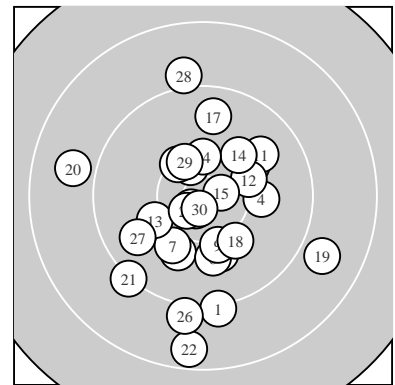

Ergebnis: **287** (297.6)
 Serien: 99 94 94
 Zähler: 20 7 3 0 0 0 0 0 0 0
 Innenzehner: 6
 weiteste: 1922 (22), 1669 (19), 1663 (20)
 beste Teiler 165.2 (30.) 203.9 (16.) 206.5 (5.)
 Trefferlage 0.15 mm links, 1.98 mm tief
 Streuwert 6.70, horizontal: 5.79, vertikal: 7.51

Serie 1:
 9.2 ↓ 10.0 ↙ 10.0 ↓ 10.0 → 10.7 *
 10.5 * 10.0 ↘ 10.0 ↓ 10.2 ↓ 10.1 ↗
 beste Teiler 206.5 (5.) 393.1 (6.) 639.6 (9.)
 Trefferlage 1.05 mm rechts, 4.28 mm tief
 Streuwert 4.73, horizontal: 3.67, vertikal: 5.60

Serie 2:
 9.8 ↗ 10.2 ↗ 10.1 ↖ 10.1 ↗ 10.7 *
 10.7 * 9.7 ↑ 10.1 ↓ 8.9 ↘ 8.9 ←
 beste Teiler 203.9 (16.) 229.5 (15.) 609.6 (12.)
 Trefferlage 1.66 mm rechts, 0.82 mm hoch
 Streuwert 7.02, horizontal: 8.33, vertikal: 5.40

Serie 3:
 9.2 ↘ 8.5 ↓ 10.6 * 10.3 ↑ 10.3 ↘
 9.1 ↓ 9.7 ↖ 9.0 ↑ 10.3 ↘ 10.7 *
 beste Teiler 165.2 (30.) 276.8 (23.) 485.0 (29.)
 Trefferlage 3.19 mm links, 2.49 mm tief
 Streuwert 7.61, horizontal: 3.09, vertikal: 10.30