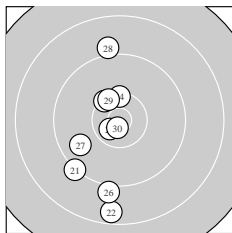

Ergebnis: **287** (297.6)
 Serien: 99 94 94
 Zähler: 20 7 3 0 0 0 0 0 0 0
 Innenzehner: 6
 weiteste: 1922 (22), 1669 (19), 1663 (20)
 beste Teiler 165.2 (30.) 203.9 (16.) 206.5 (5.)
 Trefferlage 0.15 mm links, 1.98 mm tief
 Streuwert 6.70, horizontal: 5.79, vertikal: 7.51

Serie 1:
 9.2 ↓ 10.0 ↙ 10.0 ↓ 10.0 → 10.7 *
 10.5 * 10.0 ↘ 10.0 ↓ 10.2 ↓ 10.1 ↗
 beste Teiler 206.5 (5.) 393.1 (6.) 639.6 (9.)
 Trefferlage 1.05 mm rechts, 4.28 mm tief
 Streuwert 4.73, horizontal: 3.67, vertikal: 5.60

Serie 2:
 9.8 ↗ 10.2 ↗ 10.1 ↖ 10.1 ↗ 10.7 *
 10.7 * 9.7 ↑ 10.1 ↓ 8.9 ↘ 8.9 ←
 beste Teiler 203.9 (16.) 229.5 (15.) 609.6 (12.)
 Trefferlage 1.66 mm rechts, 0.82 mm hoch
 Streuwert 7.02, horizontal: 8.33, vertikal: 5.40

Serie 3:
 9.2 ↘ 8.5 ↓ 10.6 * 10.3 ↑ 10.3 ↘
 9.1 ↓ 9.7 ↖ 9.0 ↑ 10.3 ↘ 10.7 *
 beste Teiler 165.2 (30.) 276.8 (23.) 485.0 (29.)
 Trefferlage 3.19 mm links, 2.49 mm tief
 Streuwert 7.61, horizontal: 3.09, vertikal: 10.30