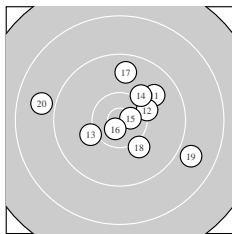

Ergebnis: **287** (297.6)
 Serien: 99 94 94
 Zähler: 20 7 3 0 0 0 0 0 0 0
 Innenzehner: 6
 weiteste: 1922 (22), 1669 (19), 1663 (20)
 beste Teiler 165.2 (30.) 203.9 (16.) 206.5 (5.)
 Trefferlage 0.15 mm links, 1.98 mm tief
 Streuwert 6.70, horizontal: 5.79, vertikal: 7.51

Serie 1:
 9.2 ↓ 10.0 ↙ 10.0 ↓ 10.0 → 10.7 *
 10.5 * 10.0 ↘ 10.0 ↓ 10.2 ↓ 10.1 ↗
 beste Teiler 206.5 (5.) 393.1 (6.) 639.6 (9.)
 Trefferlage 1.05 mm rechts, 4.28 mm tief
 Streuwert 4.73, horizontal: 3.67, vertikal: 5.60

Serie 2:
 9.8 ↗ 10.2 ↗ 10.1 ↖ 10.1 ↗ 10.7 *
 10.7 * 9.7 ↑ 10.1 ↓ 8.9 ↘ 8.9 ←
 beste Teiler 203.9 (16.) 229.5 (15.) 609.6 (12.)
 Trefferlage 1.66 mm rechts, 0.82 mm hoch
 Streuwert 7.02, horizontal: 8.33, vertikal: 5.40

Serie 3:
 9.2 ↘ 8.5 ↓ 10.6 * 10.3 ↑ 10.3 ↘
 9.1 ↓ 9.7 ↖ 9.0 ↑ 10.3 ↘ 10.7 *
 beste Teiler 165.2 (30.) 276.8 (23.) 485.0 (29.)
 Trefferlage 3.19 mm links, 2.49 mm tief
 Streuwert 7.61, horizontal: 3.09, vertikal: 10.30