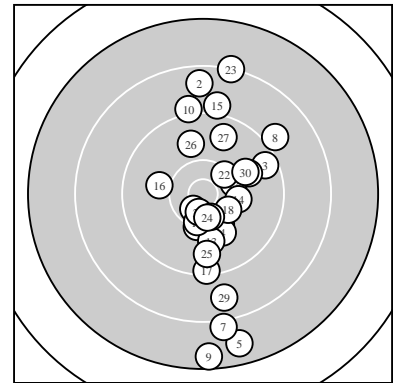

Ergebnis: **275** (287.5)
 Serien: 87 97 91
 Zähler: 13 11 4 2 0 0 0 0 0 0
 Innenzehner: 4
 weiteste: 2763 (9), 2612 (5), 2287 (7)
 beste Teiler 303.4 (6.) 315.5 (20.) 408.3 (24.)
 Trefferlage 2.52 mm rechts, 1.59 mm tief
 Streuwert 9.01, horizontal: 4.06, vertikal: 12.08

Serie 1:
 10.2 ↘ 8.6 ↑ 9.5 ↗ 10.0 ↘ 7.7 ↓
 10.6 * 8.1 ↓ 9.0 ↗ 7.5 ↓ 9.1 ↑
 beste Teiler 303.4 (6.) 599.2 (1.) 735.6 (4.)
 Trefferlage 3.50 mm rechts, 4.21 mm tief
 Streuwert 12.28, horizontal: 4.94, vertikal: 16.65

Serie 2:
 10.2 ↓ 10.3 → 9.9 ↓ 10.2 → 9.0 ↑
 10.0 ← 9.3 ↓ 10.3 ↘ 10.3 ↓ 10.6 *
 beste Teiler 315.5 (20.) 488.5 (19.) 504.6 (18.)
 Trefferlage 0.96 mm rechts, 1.98 mm tief
 Streuwert 5.94, horizontal: 3.91, vertikal: 7.44

Serie 3:
 10.4 * 10.3 ↗ 8.2 ↑ 10.4 * 9.7 ↓
 9.9 ↑ 9.7 ↑ 9.9 ↗ 8.7 ↓ 9.9 ↗
 beste Teiler 408.3 (24.) 411.4 (21.) 490.5 (22.)
 Trefferlage 3.11 mm rechts, 1.42 mm hoch
 Streuwert 8.03, horizontal: 3.05, vertikal: 10.94