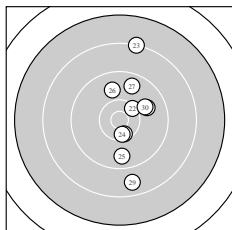

Ergebnis: **275** (287.5)
 Serien: 87 97 91
 Zähler: 13 11 4 2 0 0 0 0 0 0
 Innenzehner: 4
 weiteste: 2763 (9), 2612 (5), 2287 (7)
 beste Teiler 303.4 (6.) 315.5 (20.) 408.3 (24.)
 Trefferlage 2.52 mm rechts, 1.59 mm tief
 Streuwert 9.01, horizontal: 4.06, vertikal: 12.08

Serie 1:
 10.2 ↘ 8.6 ↑ 9.5 ↗ 10.0 ↘ 7.7 ↓
 10.6 * 8.1 ↓ 9.0 ↗ 7.5 ↓ 9.1 ↑
 beste Teiler 303.4 (6.) 599.2 (1.) 735.6 (4.)
 Trefferlage 3.50 mm rechts, 4.21 mm tief
 Streuwert 12.28, horizontal: 4.94, vertikal: 16.65

Serie 2:
 10.2 ↓ 10.3 → 9.9 ↓ 10.2 → 9.0 ↑
 10.0 ← 9.3 ↓ 10.3 ↘ 10.3 ↓ 10.6 *
 beste Teiler 315.5 (20.) 488.5 (19.) 504.6 (18.)
 Trefferlage 0.96 mm rechts, 1.98 mm tief
 Streuwert 5.94, horizontal: 3.91, vertikal: 7.44

Serie 3:
 10.4 * 10.3 ↗ 8.2 ↑ 10.4 * 9.7 ↓
 9.9 ↑ 9.7 ↑ 9.9 ↗ 8.7 ↓ 9.9 ↗
 beste Teiler 408.3 (24.) 411.4 (21.) 490.5 (22.)
 Trefferlage 3.11 mm rechts, 1.42 mm hoch
 Streuwert 8.03, horizontal: 3.05, vertikal: 10.94