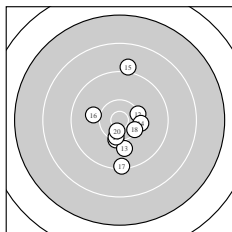

Ergebnis: **275** (287.5)
 Serien: 87 97 91
 Zähler: 13 11 4 2 0 0 0 0 0 0
 Innenzehner: 4
 weiteste: 2763 (9), 2612 (5), 2287 (7)
 beste Teiler 303.4 (6.) 315.5 (20.) 408.3 (24.)
 Trefferlage 2.52 mm rechts, 1.59 mm tief
 Streuwert 9.01, horizontal: 4.06, vertikal: 12.08

Serie 1:
 10.2 ↘ 8.6 ↑ 9.5 ↗ 10.0 ↘ 7.7 ↓
 10.6 * 8.1 ↓ 9.0 ↗ 7.5 ↓ 9.1 ↑
 beste Teiler 303.4 (6.) 599.2 (1.) 735.6 (4.)
 Trefferlage 3.50 mm rechts, 4.21 mm tief
 Streuwert 12.28, horizontal: 4.94, vertikal: 16.65

Serie 2:
 10.2 ↓ 10.3 → 9.9 ↓ 10.2 → 9.0 ↑
 10.0 ← 9.3 ↓ 10.3 ↘ 10.3 ↓ 10.6 *
 beste Teiler 315.5 (20.) 488.5 (19.) 504.6 (18.)
 Trefferlage 0.96 mm rechts, 1.98 mm tief
 Streuwert 5.94, horizontal: 3.91, vertikal: 7.44

Serie 3:
 10.4 * 10.3 ↗ 8.2 ↑ 10.4 * 9.7 ↓
 9.9 ↑ 9.7 ↑ 9.9 ↗ 8.7 ↓ 9.9 ↗
 beste Teiler 408.3 (24.) 411.4 (21.) 490.5 (22.)
 Trefferlage 3.11 mm rechts, 1.42 mm hoch
 Streuwert 8.03, horizontal: 3.05, vertikal: 10.94