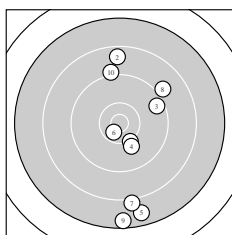

Ergebnis: **275** (287.5)
 Serien: 87 97 91
 Zähler: 13 11 4 2 0 0 0 0 0 0
 Innenzehner: 4
 weiteste: 2763 (9), 2612 (5), 2287 (7)
 beste Teiler 303.4 (6.) 315.5 (20.) 408.3 (24.)
 Trefferlage 2.52 mm rechts, 1.59 mm tief
 Streuwert 9.01, horizontal: 4.06, vertikal: 12.08

Serie 1:
 10.2 ↘ 8.6 ↑ 9.5 ↗ 10.0 ↘ 7.7 ↓
 10.6 * 8.1 ↓ 9.0 ↗ 7.5 ↓ 9.1 ↑
 beste Teiler 303.4 (6.) 599.2 (1.) 735.6 (4.)
 Trefferlage 3.50 mm rechts, 4.21 mm tief
 Streuwert 12.28, horizontal: 4.94, vertikal: 16.65

Serie 2:
 10.2 ↓ 10.3 → 9.9 ↓ 10.2 → 9.0 ↑
 10.0 ← 9.3 ↓ 10.3 ↘ 10.3 ↓ 10.6 *
 beste Teiler 315.5 (20.) 488.5 (19.) 504.6 (18.)
 Trefferlage 0.96 mm rechts, 1.98 mm tief
 Streuwert 5.94, horizontal: 3.91, vertikal: 7.44

Serie 3:
 10.4 * 10.3 ↗ 8.2 ↑ 10.4 * 9.7 ↓
 9.9 ↑ 9.7 ↑ 9.9 ↗ 8.7 ↓ 9.9 ↗
 beste Teiler 408.3 (24.) 411.4 (21.) 490.5 (22.)
 Trefferlage 3.11 mm rechts, 1.42 mm hoch
 Streuwert 8.03, horizontal: 3.05, vertikal: 10.94