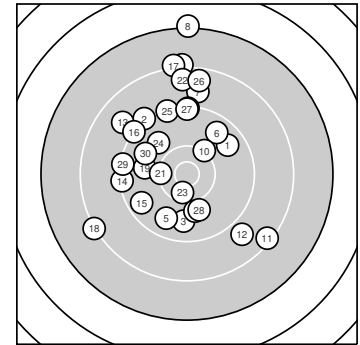

Ergebnis: **277.5** (264)
 Serien: 92.4 89.7 95.4
 Zähler: 5 15 9 1 0 0 0 0 0 0
 Innenzehner: 1
 Weitester: 3017 (8.), 2230 (4.), 2230 (17.)
 beste Teiler: 385.6 (23.), 536.2 (21.), 595.8 (10.)
 Trefferlage: 2.50 mm links, 5.07 mm hoch
 Streuwert: 9.91, horizontal: 7.77, vertikal: 11.66

Serie 1:

9.7 ↗	9.2 ↘	9.8 ↓	8.2 ↑	9.7 ↘
9.6 ↗	8.8 ↑	7.2 ↑	10.0 ↓	10.2 ↗

beste Teiler: 595.8 (10.), 772.1 (9.), 959.4 (3.)
 Trefferlage: 0.73 mm rechts, 7.36 mm hoch
 Streuwert: 10.14, horizontal: 4.89, vertikal: 13.47

Serie 2:

8.3 ↘	8.9 ↘	8.8 ↘	9.3 ←	9.6 ↗
9.2 ↘	8.2 ↑	8.2 ↗	9.9 ←	9.3 ↑

beste Teiler: 870.6 (19.), 1092.5 (15.), 1328.8 (14.)
 Trefferlage: 4.88 mm links, 1.24 mm hoch
 Streuwert: 11.70, horizontal: 11.27, vertikal: 12.12

Serie 3:

10.3 ←	8.5 ↑	10.5 *	9.9 ↘	9.3 ↑
8.5 ↑	9.3 ↑	10.0 ↓	9.3 ←	9.8 ↘

beste Teiler: 385.6 (23.), 536.2 (21.), 768.1 (28.)
 Trefferlage: 3.35 mm links, 6.62 mm hoch
 Streuwert: 7.41, horizontal: 4.97, vertikal: 9.23