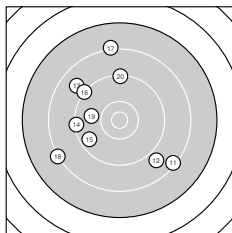

Ergebnis: **277.5** (264)
 Serien: 92.4 89.7 95.4
 Zähler: 5 15 9 1 0 0 0 0 0 0
 Innenzehner: 1
 Weitester: 3017 (8.), 2230 (4.), 2230 (17.)
 beste Teiler: 385.6 (23.), 536.2 (21.), 595.8 (10.)
 Trefferlage: 2.50 mm links, 5.07 mm hoch
 Streuwert: 9.91, horizontal: 7.77, vertikal: 11.66

Serie 1:

9.7 ↗	9.2 ↘	9.8 ↓	8.2 ↑	9.7 ↘
9.6 ↗	8.8 ↑	7.2 ↑	10.0 ↓	10.2 ↗

beste Teiler: 595.8 (10.), 772.1 (9.), 959.4 (3.)
 Trefferlage: 0.73 mm rechts, 7.36 mm hoch
 Streuwert: 10.14, horizontal: 4.89, vertikal: 13.47

Serie 2:

8.3 ↘	8.9 ↘	8.8 ↘	9.3 ←	9.6 ↗
9.2 ↘	8.2 ↑	8.2 ↗	9.9 ←	9.3 ↑

beste Teiler: 870.6 (19.), 1092.5 (15.), 1328.8 (14.)
 Trefferlage: 4.88 mm links, 1.24 mm hoch
 Streuwert: 11.70, horizontal: 11.27, vertikal: 12.12

Serie 3:

10.3 ←	8.5 ↑	10.5 *	9.9 ↘	9.3 ↑
8.5 ↑	9.3 ↑	10.0 ↓	9.3 ←	9.8 ↘

beste Teiler: 385.6 (23.), 536.2 (21.), 768.1 (28.)
 Trefferlage: 3.35 mm links, 6.62 mm hoch
 Streuwert: 7.41, horizontal: 4.97, vertikal: 9.23