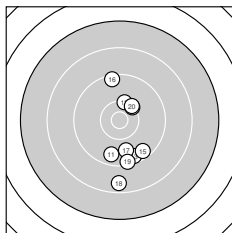

Ergebnis: **287.9** (274)
 Serien: 95.6 96.6 95.7
 Zähler: 12 13 2 3 0 0 0 0 0 0
 Innenzehner: 2
 Weitestе: 2988 (6.), 2645 (3.), 2495 (25.)
 beste Teiler: 83.0 (7.), 133.7 (2.), 493.5 (24.)
 Trefferlage: 0.43 mm rechts, 2.30 mm tief
 Streuwert: 9.02, horizontal: 4.27, vertikal: 12.02

Serie 1:
 9.8 ↑ 10.8 * 7.6 ↑ 10.0 ↓ 9.9 ↑
 7.2 ↓ 10.8 * 9.3 ↓ 10.1 ↓ 10.1 ←
 beste Teiler: 83.0 (7.), 133.7 (2.), 662.6 (9.)
 Trefferlage: 1.23 mm links, 1.37 mm tief
 Streuwert: 10.65, horizontal: 3.40, vertikal: 14.68

Serie 2:
 9.6 ↓ 10.3 ↑ 9.5 ↓ 10.3 ↗ 9.5 ↘
 9.4 ↑ 9.8 ↓ 8.6 ↓ 9.4 ↓ 10.2 ↗
 beste Teiler: 541.6 (14.), 557.7 (12.), 561.6 (20.)
 Trefferlage: 1.95 mm rechts, 4.47 mm tief
 Streuwert: 7.42, horizontal: 2.97, vertikal: 10.06

Serie 3:
 9.5 ↑ 9.6 ↑ 9.6 ← 10.3 ↓ 7.8 ↓
 10.2 ↑ 9.8 ↑ 10.0 ↓ 10.3 ↑ 8.6 ↘
 beste Teiler: 493.5 (24.), 538.5 (29.), 622.5 (26.)
 Trefferlage: 0.57 mm rechts, 1.06 mm tief
 Streuwert: 9.32, horizontal: 5.70, vertikal: 11.88