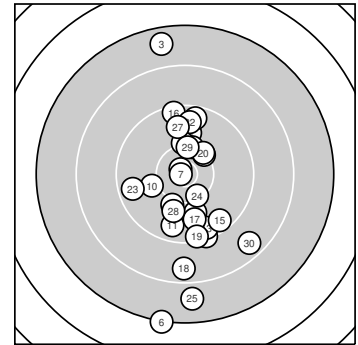

Ergebnis: **287.9** (274)
 Serien: 95.6 96.6 95.7
 Zähler: 12 13 2 3 0 0 0 0 0 0
 Innenzehner: 2
 Weitestе: 2988 (6.), 2645 (3.), 2495 (25.)
 beste Teiler: 83.0 (7.), 133.7 (2.), 493.5 (24.)
 Trefferlage: 0.43 mm rechts, 2.30 mm tief
 Streuwert: 9.02, horizontal: 4.27, vertikal: 12.02

Serie 1:
 9.8 ↑ 10.8 * 7.6 ↑ 10.0 ↓ 9.9 ↑
 7.2 ↓ 10.8 * 9.3 ↓ 10.1 ↓ 10.1 ←
 beste Teiler: 83.0 (7.), 133.7 (2.), 662.6 (9.)
 Trefferlage: 1.23 mm links, 1.37 mm tief
 Streuwert: 10.65, horizontal: 3.40, vertikal: 14.68

Serie 2:
 9.6 ↓ 10.3 ↑ 9.5 ↓ 10.3 ↗ 9.5 ↘
 9.4 ↑ 9.8 ↓ 8.6 ↓ 9.4 ↓ 10.2 ↗
 beste Teiler: 541.6 (14.), 557.7 (12.), 561.6 (20.)
 Trefferlage: 1.95 mm rechts, 4.47 mm tief
 Streuwert: 7.42, horizontal: 2.97, vertikal: 10.06

Serie 3:
 9.5 ↑ 9.6 ↑ 9.6 ← 10.3 ↓ 7.8 ↓
 10.2 ↑ 9.8 ↑ 10.0 ↓ 10.3 ↑ 8.6 ↘
 beste Teiler: 493.5 (24.), 538.5 (29.), 622.5 (26.)
 Trefferlage: 0.57 mm rechts, 1.06 mm tief
 Streuwert: 9.32, horizontal: 5.70, vertikal: 11.88