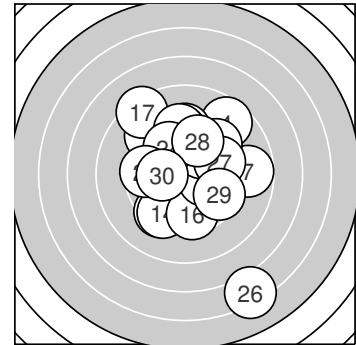

Ergebnis: **287.7** (276)
 Serien: 96.7 96.6 94.4
 Zähler: 12 14 3 0 1 0 0 0 0 0
 Innenzehner: 6
 Weitester: 1178 (26.), 656 (17.), 573 (4.)
 beste Teiler: 119.5 (6.), 157.0 (1.), 168.4 (12.)
 Trefferlage: 0.55 mm rechts, 0.76 mm hoch
 Streuwert: 2.77, horizontal: 2.34, vertikal: 3.14

Serie 1:

10.3 *	9.1 ↘	10.2 *	8.7 ↗	10.1 →
10.5 *	8.8 →	9.5 ↗	9.4 ↑	10.1 ↗

beste Teiler: 119.5 (6.), 157.0 (1.), 177.6 (3.)
 Trefferlage: 1.50 mm rechts, 1.67 mm hoch
 Streuwert: 2.08, horizontal: 2.29, vertikal: 1.85

Serie 2:

9.4 ↙	10.3 *	9.8 ↑	9.4 ↙	9.5 ↑
9.5 ↓	8.3 ↘	10.3 *	10.1 ↑	10.0 ↗

beste Teiler: 168.4 (12.), 175.5 (18.), 220.3 (19.)
 Trefferlage: 0.47 mm links, 0.41 mm hoch
 Streuwert: 2.59, horizontal: 1.65, vertikal: 3.26

Serie 3:

9.4 ↑	10.1 ↑	10.0 ↗	9.9 ↘	9.6 ←
6.2 ↘	9.7 →	9.7 ↑	9.6 ↘	10.2 *

beste Teiler: 199.1 (30.), 216.4 (22.), 235.0 (23.)
 Trefferlage: 0.63 mm rechts, 0.21 mm hoch
 Streuwert: 3.46, horizontal: 2.75, vertikal: 4.04