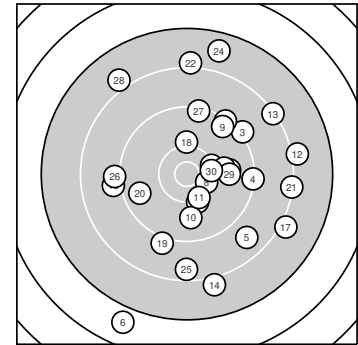

Ergebnis: **273.3** (263)  
 Serien: 93.4 90.7 89.2  
 Zähler: 7 12 9 1 1 0 0 0 0 0  
 Innenzehner: 1  
 Weitesten: 3294 (6.), 2600 (24.), 2368 (28.)  
 beste Teiler: 433.7 (8.), 504.1 (30.), 532.0 (1.)  
 Trefferlage: 4.06 mm rechts, 0.15 mm tief  
 Streuwert: 11.52, horizontal: 10.26, vertikal: 12.65

**Serie 1:**

10.3 →	10.2 ↓	9.2 ↗	9.3 →	8.7 ↘
6.8 ↓	9.3 ↗	10.4 *	9.4 ↗	9.8 ↓

beste Teiler: 433.7 (8.), 532.0 (1.), 608.9 (2.)  
 Trefferlage: 5.11 mm rechts, 2.93 mm tief  
 Streuwert: 10.36, horizontal: 7.69, vertikal: 12.47

**Serie 2:**

10.3 ↓	8.1 →	8.3 ↗	8.0 ↓	9.9 →
9.1 ←	8.1 ↘	10.1 ↑	9.1 ↓	9.7 ←

beste Teiler: 536.6 (11.), 655.0 (18.), 874.2 (15.)  
 Trefferlage: 4.72 mm rechts, 3.45 mm tief  
 Streuwert: 11.60, horizontal: 12.73, vertikal: 10.34

**Serie 3:**

8.3 →	8.1 ↑	10.0 →	7.7 ↑	8.5 ↓
9.1 ←	9.3 ↑	8.0 ↘	9.9 →	10.3 →

beste Teiler: 504.1 (30.), 768.9 (23.), 866.0 (29.)  
 Trefferlage: 2.35 mm rechts, 5.93 mm hoch  
 Streuwert: 12.34, horizontal: 10.65, vertikal: 13.82