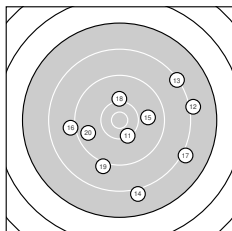

Ergebnis: **273.3** (263)  
 Serien: 93.4 90.7 89.2  
 Zähler: 7 12 9 1 1 0 0 0 0 0  
 Innenzehner: 1  
 Weitesten: 3294 (6.), 2600 (24.), 2368 (28.)  
 beste Teiler: 433.7 (8.), 504.1 (30.), 532.0 (1.)  
 Trefferlage: 4.06 mm rechts, 0.15 mm tief  
 Streuwert: 11.52, horizontal: 10.26, vertikal: 12.65

**Serie 1:**

10.3 →	10.2 ↓	9.2 ↗	9.3 →	8.7 ↘
6.8 ↓	9.3 ↗	10.4 *	9.4 ↗	9.8 ↓

beste Teiler: 433.7 (8.), 532.0 (1.), 608.9 (2.)  
 Trefferlage: 5.11 mm rechts, 2.93 mm tief  
 Streuwert: 10.36, horizontal: 7.69, vertikal: 12.47

**Serie 2:**

10.3 ↓	8.1 →	8.3 ↗	8.0 ↓	9.9 →
9.1 ←	8.1 ↘	10.1 ↑	9.1 ↓	9.7 ←

beste Teiler: 536.6 (11.), 655.0 (18.), 874.2 (15.)  
 Trefferlage: 4.72 mm rechts, 3.45 mm tief  
 Streuwert: 11.60, horizontal: 12.73, vertikal: 10.34

**Serie 3:**

8.3 →	8.1 ↑	10.0 →	7.7 ↑	8.5 ↓
9.1 ←	9.3 ↑	8.0 ↘	9.9 →	10.3 →

beste Teiler: 504.1 (30.), 768.9 (23.), 866.0 (29.)  
 Trefferlage: 2.35 mm rechts, 5.93 mm hoch  
 Streuwert: 12.34, horizontal: 10.65, vertikal: 13.82