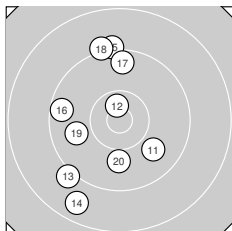

Ergebnis: **290.8** (277)  
 Serien: 99.2 95.5 96.1  
 Zähler: 11 15 4 0 0 0 0 0 0 0  
 Innenzehner: 3  
 Weitester: 1814 (14.), 1812 (28.), 1663 (1.)  
 beste Teiler: 187.4 (6.), 288.7 (12.), 389.9 (24.)  
 Trefferlage: 1.96 mm links, 3.38 mm hoch  
 Streuwert: 7.34, horizontal: 5.44, vertikal: 8.84

**Serie 1:**  
 8.9 ↘                      10.3 ↑                      9.6 ↑  
 10.7 \*                      9.9 ↘                      10.0 →  
 beste Teiler: 187.4 (6.), 512.0 (2.), 650.0 (10.)  
 Trefferlage: 1.05 mm links, 4.72 mm hoch  
 Streuwert: 5.67, horizontal: 5.83, vertikal: 5.51

10.0 ↗                      9.7 ←  
 10.0 ↗                      10.1 ←

**Serie 2:**  
 9.9 ↘                      10.6 \*                      9.1 ↙  
 9.5 ←                      9.5 ↑                      9.1 ↑  
 beste Teiler: 288.7 (12.), 800.1 (20.), 869.0 (11.)  
 Trefferlage: 3.66 mm links, 0.09 mm hoch  
 Streuwert: 8.54, horizontal: 5.70, vertikal: 10.64

8.7 ↓                      9.2 ↑  
 9.9 ←                      10.0 ↓

**Serie 3:**  
 10.0 ↓                      9.3 ↗                      9.7 ↑  
 9.7 ↑                      10.0 →                      8.7 ↑  
 beste Teiler: 389.9 (24.), 745.0 (27.), 751.1 (21.)  
 Trefferlage: 1.18 mm links, 5.34 mm hoch  
 Streuwert: 7.56, horizontal: 4.92, vertikal: 9.49