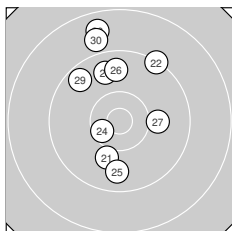

Ergebnis: **290.8** (277)  
 Serien: 99.2 95.5 96.1  
 Zähler: 11 15 4 0 0 0 0 0 0 0  
 Innenzehner: 3  
 Weitester: 1814 (14.), 1812 (28.), 1663 (1.)  
 beste Teiler: 187.4 (6.), 288.7 (12.), 389.9 (24.)  
 Trefferlage: 1.96 mm links, 3.38 mm hoch  
 Streuwert: 7.34, horizontal: 5.44, vertikal: 8.84

**Serie 1:**  
 8.9 ↘                      10.3 ↑                      9.6 ↑  
 10.7 \*                      9.9 ↘                      10.0 →  
 beste Teiler: 187.4 (6.), 512.0 (2.), 650.0 (10.)  
 Trefferlage: 1.05 mm links, 4.72 mm hoch  
 Streuwert: 5.67, horizontal: 5.83, vertikal: 5.51

10.0 ↗                      9.7 ←  
 10.0 ↗                      10.1 ←

**Serie 2:**  
 9.9 ↘                      10.6 \*                      9.1 ↙  
 9.5 ←                      9.5 ↑                      9.1 ↑  
 beste Teiler: 288.7 (12.), 800.1 (20.), 869.0 (11.)  
 Trefferlage: 3.66 mm links, 0.09 mm hoch  
 Streuwert: 8.54, horizontal: 5.70, vertikal: 10.64

8.7 ↓                      9.2 ↑  
 9.9 ←                      10.0 ↓

**Serie 3:**  
 10.0 ↓                      9.3 ↗                      9.7 ↑  
 9.7 ↑                      10.0 →                      8.7 ↑  
 beste Teiler: 389.9 (24.), 745.0 (27.), 751.1 (21.)  
 Trefferlage: 1.18 mm links, 5.34 mm hoch  
 Streuwert: 7.56, horizontal: 4.92, vertikal: 9.49