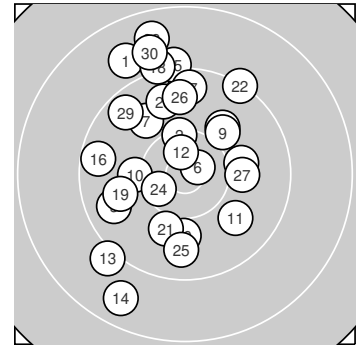

Ergebnis: **290.8** (277)  
 Serien: 99.2 95.5 96.1  
 Zähler: 11 15 4 0 0 0 0 0 0 0  
 Innenzehner: 3  
 Weitester: 1814 (14.), 1812 (28.), 1663 (1.)  
 beste Teiler: 187.4 (6.), 288.7 (12.), 389.9 (24.)  
 Trefferlage: 1.96 mm links, 3.38 mm hoch  
 Streuwert: 7.34, horizontal: 5.44, vertikal: 8.84

**Serie 1:**  
 8.9 ↘                      10.3 ↑                      9.6 ↑  
 10.7 \*                      9.9 ↘                      10.0 →  
 beste Teiler: 187.4 (6.), 512.0 (2.), 650.0 (10.)  
 Trefferlage: 1.05 mm links, 4.72 mm hoch  
 Streuwert: 5.67, horizontal: 5.83, vertikal: 5.51

10.0 ↗                      9.7 ←  
 10.0 ↗                      10.1 ←

**Serie 2:**  
 9.9 ↘                      10.6 \*                      9.1 ↙  
 9.5 ←                      9.5 ↑                      9.1 ↑  
 beste Teiler: 288.7 (12.), 800.1 (20.), 869.0 (11.)  
 Trefferlage: 3.66 mm links, 0.09 mm hoch  
 Streuwert: 8.54, horizontal: 5.70, vertikal: 10.64

8.7 ↓                      9.2 ↑  
 9.9 ←                      10.0 ↓

**Serie 3:**  
 10.0 ↓                      9.3 ↗                      9.7 ↑  
 9.7 ↑                      10.0 →                      8.7 ↑  
 beste Teiler: 389.9 (24.), 745.0 (27.), 751.1 (21.)  
 Trefferlage: 1.18 mm links, 5.34 mm hoch  
 Streuwert: 7.56, horizontal: 4.92, vertikal: 9.49