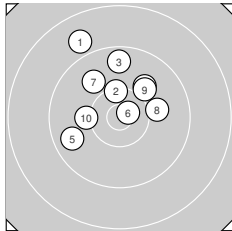

Ergebnis: **290.8** (277)  
 Serien: 99.2 95.5 96.1  
 Zähler: 11 15 4 0 0 0 0 0 0 0  
 Innenzehner: 3  
 Weitester: 1814 (14.), 1812 (28.), 1663 (1.)  
 beste Teiler: 187.4 (6.), 288.7 (12.), 389.9 (24.)  
 Trefferlage: 1.96 mm links, 3.38 mm hoch  
 Streuwert: 7.34, horizontal: 5.44, vertikal: 8.84

**Serie 1:**  
 8.9 ↘                      10.3 ↑                      9.6 ↑  
 10.7 \*                      9.9 ↘                      10.0 →  
 beste Teiler: 187.4 (6.), 512.0 (2.), 650.0 (10.)  
 Trefferlage: 1.05 mm links, 4.72 mm hoch  
 Streuwert: 5.67, horizontal: 5.83, vertikal: 5.51

10.0 ↗                      9.7 ←  
 10.0 ↗                      10.1 ←

**Serie 2:**  
 9.9 ↘                      10.6 \*                      9.1 ↙  
 9.5 ←                      9.5 ↑                      9.1 ↑  
 beste Teiler: 288.7 (12.), 800.1 (20.), 869.0 (11.)  
 Trefferlage: 3.66 mm links, 0.09 mm hoch  
 Streuwert: 8.54, horizontal: 5.70, vertikal: 10.64

8.7 ↓                      9.2 ↑  
 9.9 ←                      10.0 ↓

**Serie 3:**  
 10.0 ↓                      9.3 ↗                      9.7 ↑  
 9.7 ↑                      10.0 →                      8.7 ↑  
 beste Teiler: 389.9 (24.), 745.0 (27.), 751.1 (21.)  
 Trefferlage: 1.18 mm links, 5.34 mm hoch  
 Streuwert: 7.56, horizontal: 4.92, vertikal: 9.49