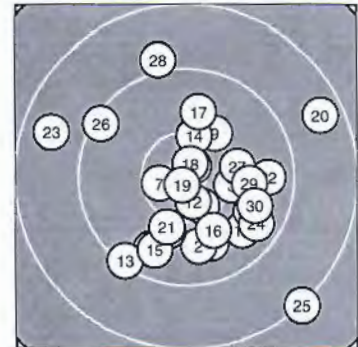

LP Auflage 30

StandNr: 10

Last, Werner #24

Wertung

StartNr: 36

31.01.2023 16:42

SGi 1418 zu Bernau

Ergebnis: **295.0** (280)
 Serien: 100.9 99.7 94.4
 Zähler: 13 14 3 0 0 0 0 0 0 0
 Innenzehner: 6
 Weitesten: 2185 (25.), 1879 (20.), 1807 (23.)
 beste Teiler: 115.4 (19.), 166.2 (8.), 177.7 (18.)
 Trefferlage: 1.85 mm rechts, 1.79 mm tief
 Streuwert: 7.04, horizontal: 7.22, vertikal: 6.85

Serie 1: 100.9 (96)

9.8 ↘ 9.8 ↓ 10.2 →
 10.0 ↓ 10.5* ← 10.7* ↗
 beste Teiler: 166.2 (8.), 356.2 (7.), 407.4 (4.)
 Trefferlage: 1.32 mm rechts, 3.81 mm tief
 Streuwert: 4.45, horizontal: 3.84, vertikal: 4.98

10.4* ↘ 9.7 ↓
 10.1 ↗ 9.7 ↘

Serie 2: 99.7 (94)

9.8 ↘ 10.6* ↓ 9.3 ↗
 10.0 ↓ 9.9 ↑ 10.7* ↑
 beste Teiler: 115.4 (19.), 177.7 (18.), 318.2 (12.)
 Trefferlage: 1.97 mm rechts, 1.18 mm tief
 Streuwert: 6.81, horizontal: 6.79, vertikal: 6.83

10.3 ↑ 9.7 ↓
 10.8* ↗ 8.6 →

Serie 3: 94.4 (90)

10.1 ↓ 9.7 → 8.7 ←
 9.3 ↖ 10.1 → 9.0 ↑
 beste Teiler: 661.3 (27.), 682.4 (21.), 801.7 (29.)
 Trefferlage: 2.28 mm rechts, 0.40 mm tief
 Streuwert: 9.47, horizontal: 10.34, vertikal: 8.52