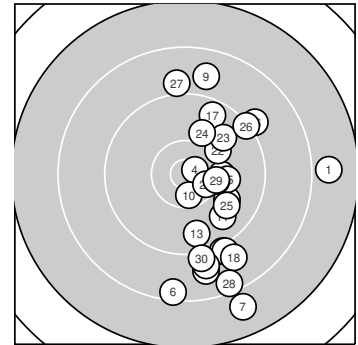

Ergebnis: **283.7** (269)
 Serien: 90.1 97.3 96.3
 Zähler: 9 13 6 2 0 0 0 0 0 0
 Innenzehner: 3
 Weitesten: 2480 (7.), 2465 (1.), 2030 (6.)
 beste Teiler: 185.9 (4.), 366.1 (10.), 399.4 (21.)
 Trefferlage: 5.84 mm rechts, 3.34 mm tief
 Streuwert: 8.31, horizontal: 4.77, vertikal: 10.75

Serie 1:

7.9 →	9.1 ↓	9.1 ↓	10.7 *	8.8 ↓
8.4 ↓	7.9 ↓	8.9 ↓	8.8 ↑	10.5 *

beste Teiler: 185.9 (4.), 366.1 (10.), 1467.8 (2.)
 Trefferlage: 5.91 mm rechts, 8.68 mm tief
 Streuwert: 10.07, horizontal: 7.40, vertikal: 12.17

Serie 2:

9.7 ↘	10.2 →	9.7 ↓	9.9 ↘	10.0 →
9.1 ↗	9.6 ↗	8.9 ↓	9.9 ↗	10.3 →

beste Teiler: 550.3 (20.), 631.0 (12.), 729.4 (15.)
 Trefferlage: 6.54 mm rechts, 1.35 mm tief
 Streuwert: 5.93, horizontal: 2.58, vertikal: 7.99

Serie 3:

10.5 *	10.1 ↗	9.8 ↗	10.0 ↑	9.8 ↘
9.3 ↗	9.0 ↑	8.4 ↓	10.3 →	9.1 ↓

beste Teiler: 399.4 (21.), 545.2 (29.), 695.7 (22.)
 Trefferlage: 5.08 mm rechts, 0.00 mm
 Streuwert: 7.83, horizontal: 3.28, vertikal: 10.57