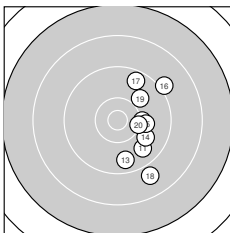

Ergebnis: **283.7** (269)
 Serien: 90.1 97.3 96.3
 Zähler: 9 13 6 2 0 0 0 0 0 0
 Innenzehner: 3
 Weitesten: 2480 (7.), 2465 (1.), 2030 (6.)
 beste Teiler: 185.9 (4.), 366.1 (10.), 399.4 (21.)
 Trefferlage: 5.84 mm rechts, 3.34 mm tief
 Streuwert: 8.31, horizontal: 4.77, vertikal: 10.75

Serie 1:

7.9 →	9.1 ↓	9.1 ↓	10.7 *	8.8 ↓
8.4 ↓	7.9 ↓	8.9 ↓	8.8 ↑	10.5 *

beste Teiler: 185.9 (4.), 366.1 (10.), 1467.8 (2.)
 Trefferlage: 5.91 mm rechts, 8.68 mm tief
 Streuwert: 10.07, horizontal: 7.40, vertikal: 12.17

Serie 2:

9.7 ↘	10.2 →	9.7 ↓	9.9 ↘	10.0 →
9.1 ↗	9.6 ↗	8.9 ↓	9.9 ↗	10.3 →

beste Teiler: 550.3 (20.), 631.0 (12.), 729.4 (15.)
 Trefferlage: 6.54 mm rechts, 1.35 mm tief
 Streuwert: 5.93, horizontal: 2.58, vertikal: 7.99

Serie 3:

10.5 *	10.1 ↗	9.8 ↗	10.0 ↑	9.8 ↘
9.3 ↗	9.0 ↑	8.4 ↓	10.3 →	9.1 ↓

beste Teiler: 399.4 (21.), 545.2 (29.), 695.7 (22.)
 Trefferlage: 5.08 mm rechts, 0.00 mm
 Streuwert: 7.83, horizontal: 3.28, vertikal: 10.57