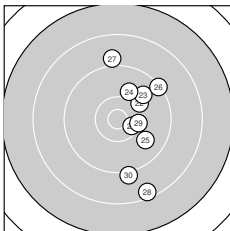

Ergebnis: **283.7** (269)
 Serien: 90.1 97.3 96.3
 Zähler: 9 13 6 2 0 0 0 0 0 0
 Innenzehner: 3
 Weitesten: 2480 (7.), 2465 (1.), 2030 (6.)
 beste Teiler: 185.9 (4.), 366.1 (10.), 399.4 (21.)
 Trefferlage: 5.84 mm rechts, 3.34 mm tief
 Streuwert: 8.31, horizontal: 4.77, vertikal: 10.75

Serie 1:

7.9 →	9.1 ↓	9.1 ↓	10.7 *	8.8 ↓
8.4 ↓	7.9 ↓	8.9 ↓	8.8 ↑	10.5 *

beste Teiler: 185.9 (4.), 366.1 (10.), 1467.8 (2.)
 Trefferlage: 5.91 mm rechts, 8.68 mm tief
 Streuwert: 10.07, horizontal: 7.40, vertikal: 12.17

Serie 2:

9.7 ↘	10.2 →	9.7 ↓	9.9 ↘	10.0 →
9.1 ↗	9.6 ↗	8.9 ↓	9.9 ↗	10.3 →

beste Teiler: 550.3 (20.), 631.0 (12.), 729.4 (15.)
 Trefferlage: 6.54 mm rechts, 1.35 mm tief
 Streuwert: 5.93, horizontal: 2.58, vertikal: 7.99

Serie 3:

10.5 *	10.1 ↗	9.8 ↗	10.0 ↑	9.8 ↘
9.3 ↗	9.0 ↑	8.4 ↓	10.3 →	9.1 ↓

beste Teiler: 399.4 (21.), 545.2 (29.), 695.7 (22.)
 Trefferlage: 5.08 mm rechts, 0.00 mm
 Streuwert: 7.83, horizontal: 3.28, vertikal: 10.57