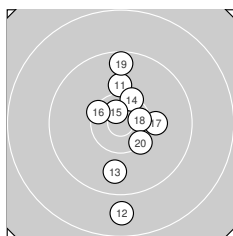

Ergebnis: **305.8** (294)
 Serien: 103.0 100.4 102.4
 Zähler: 25 4 1 0 0 0 0 0 0
 Innenzehner: 11
 Weitester: 1731 (12.), 1295 (26.), 1184 (2.)
 beste Teiler: 93.1 (24.), 194.0 (6.), 202.6 (22.)
 Trefferlage: 0.67 mm rechts, 0.66 mm tief
 Streuwert: 5.03, horizontal: 2.93, vertikal: 6.48

Serie 1:

10.0 ↑	9.5 ↓	10.4 *	10.2 ↑	10.5 *
10.7 *	10.4 *	10.3 ↙	10.6 *	10.4 *

beste Teiler: 194.0 (6.), 289.4 (9.), 334.9 (5.)
 Trefferlage: 0.39 mm rechts, 0.40 mm hoch
 Streuwert: 4.38, horizontal: 2.40, vertikal: 5.71

Serie 2:

10.0 ↑	8.8 ↓	9.8 ↓	10.3 ↗	10.7 *
10.4 ↖	10.1 →	10.5 *	9.5 ↑	10.3 ↘

beste Teiler: 236.9 (15.), 372.8 (18.), 478.9 (16.)
 Trefferlage: 1.03 mm rechts, 0.19 mm tief
 Streuwert: 6.25, horizontal: 3.13, vertikal: 8.27

Serie 3:

10.3 ↙	10.7 *	10.7 *	10.8 *	10.3 ↘
9.3 ↓	10.0 ↓	10.2 ↗	10.1 ↗	10.0 ↓

beste Teiler: 93.1 (24.), 202.6 (22.), 234.0 (23.)
 Trefferlage: 0.61 mm rechts, 2.19 mm tief
 Streuwert: 4.58, horizontal: 3.46, vertikal: 5.48