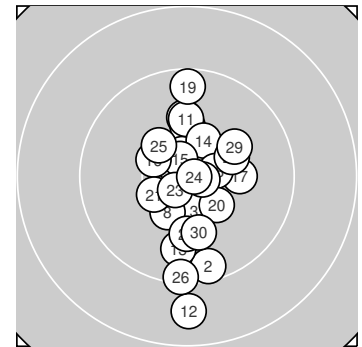

Ergebnis: **305.8** (294)
 Serien: 103.0 100.4 102.4
 Zähler: 25 4 1 0 0 0 0 0 0
 Innenzehner: 11
 Weitester: 1731 (12.), 1295 (26.), 1184 (2.)
 beste Teiler: 93.1 (24.), 194.0 (6.), 202.6 (22.)
 Trefferlage: 0.67 mm rechts, 0.66 mm tief
 Streuwert: 5.03, horizontal: 2.93, vertikal: 6.48

Serie 1:

10.0 ↑	9.5 ↓	10.4 *	10.2 ↑	10.5 *
10.7 *	10.4 *	10.3 ↙	10.6 *	10.4 *

beste Teiler: 194.0 (6.), 289.4 (9.), 334.9 (5.)
 Trefferlage: 0.39 mm rechts, 0.40 mm hoch
 Streuwert: 4.38, horizontal: 2.40, vertikal: 5.71

Serie 2:

10.0 ↑	8.8 ↓	9.8 ↓	10.3 ↗	10.7 *
10.4 ↖	10.1 →	10.5 *	9.5 ↑	10.3 ↘

beste Teiler: 236.9 (15.), 372.8 (18.), 478.9 (16.)
 Trefferlage: 1.03 mm rechts, 0.19 mm tief
 Streuwert: 6.25, horizontal: 3.13, vertikal: 8.27

Serie 3:

10.3 ↙	10.7 *	10.7 *	10.8 *	10.3 ↘
9.3 ↓	10.0 ↓	10.2 ↗	10.1 ↗	10.0 ↓

beste Teiler: 93.1 (24.), 202.6 (22.), 234.0 (23.)
 Trefferlage: 0.61 mm rechts, 2.19 mm tief
 Streuwert: 4.58, horizontal: 3.46, vertikal: 5.48