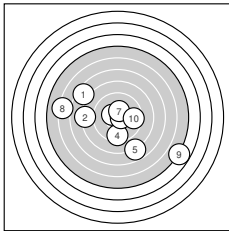

Ergebnis: 233.5 (220)
Serien: 84.9 73.6 75.0
Zähler: 4 6 6 5 3 3 2 0 1 0
Innenzehner: 3
Weiteste: 2092 (20.), 1556 (22.), 1542 (9.)
beste Teiler: 71.8 (6.), 131.1 (3.), 136.7 (7.)
Trefferlage: 0.28 mm links, 2.08 mm tief
Streuwert: 6.50, horizontal: 8.57, vertikal: 3.32

Serie 1:
 7.4 ↖ 8.2 ← 10.4 * 9.4 ↓ 7.8 ↘
 10.7 * 10.4 * 6.2 ← 4.8 ↘ 9.6 →
beste Teiler: 71.8 (6.), 131.1 (3.), 136.7 (7.)
Trefferlage: 0.59 mm links, 1.03 mm tief
Streuwert: 5.71, horizontal: 7.01, vertikal: 4.02

Serie 2:
 9.7 ↓ 5.5 ← 7.2 → 9.2 ← 8.0 ↘
 9.0 ↘ 6.7 ← 7.5 ↙ 8.2 ↓ 2.6 →
beste Teiler: 303.0 (11.), 433.4 (14.), 486.8 (16.)
Trefferlage: 0.25 mm rechts, 3.35 mm tief
Streuwert: 7.25, horizontal: 9.85, vertikal: 2.81

Serie 3:
 8.8 ↖ 4.7 → 5.8 ← 10.1 → 7.6 ↘
 5.4 → 8.2 ↙ 9.3 ↘ 6.7 ← 8.4 ←
beste Teiler: 215.2 (24.), 422.1 (28.), 526.9 (21.)
Trefferlage: 0.51 mm links, 1.88 mm tief
Streuwert: 7.02, horizontal: 9.49, vertikal: 2.91