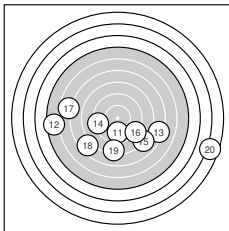

Ergebnis: 233.5 (220)
Serien: 84.9 73.6 75.0
Zähler: 4 6 6 5 3 3 2 0 1 0
Innenzehner: 3
Weiteste: 2092 (20.), 1556 (22.), 1542 (9.)
beste Teiler: 71.8 (6.), 131.1 (3.), 136.7 (7.)
Trefferlage: 0.28 mm links, 2.08 mm tief
Streuwert: 6.50, horizontal: 8.57, vertikal: 3.32

Serie 1:
 7.4 ↖ 8.2 ← 10.4 * 9.4 ↓ 7.8 ↘
 10.7 * 10.4 * 6.2 ← 4.8 ↘ 9.6 →
beste Teiler: 71.8 (6.), 131.1 (3.), 136.7 (7.)
Trefferlage: 0.59 mm links, 1.03 mm tief
Streuwert: 5.71, horizontal: 7.01, vertikal: 4.02

Serie 2:
 9.7 ↓ 5.5 ← 7.2 → 9.2 ← 8.0 ↘
 9.0 ↘ 6.7 ← 7.5 ↙ 8.2 ↓ 2.6 →
beste Teiler: 303.0 (11.), 433.4 (14.), 486.8 (16.)
Trefferlage: 0.25 mm rechts, 3.35 mm tief
Streuwert: 7.25, horizontal: 9.85, vertikal: 2.81

Serie 3:
 8.8 ↖ 4.7 → 5.8 ← 10.1 → 7.6 ↘
 5.4 → 8.2 ↙ 9.3 ↘ 6.7 ← 8.4 ←
beste Teiler: 215.2 (24.), 422.1 (28.), 526.9 (21.)
Trefferlage: 0.51 mm links, 1.88 mm tief
Streuwert: 7.02, horizontal: 9.49, vertikal: 2.91