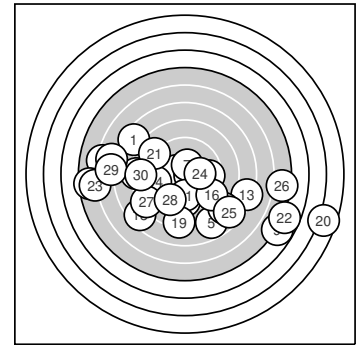

Ergebnis: 233.5 (220)
Serien: 84.9 73.6 75.0
Zähler: 4 6 6 5 3 3 2 0 1 0
Innenzehner: 3
Weiteste: 2092 (20.), 1556 (22.), 1542 (9.)
beste Teiler: 71.8 (6.), 131.1 (3.), 136.7 (7.)
Trefferlage: 0.28 mm links, 2.08 mm tief
Streuwert: 6.50, horizontal: 8.57, vertikal: 3.32

Serie 1:
 7.4 ↖ 8.2 ← 10.4 * 9.4 ↓ 7.8 ↘
 10.7 * 10.4 * 6.2 ← 4.8 ↘ 9.6 →
beste Teiler: 71.8 (6.), 131.1 (3.), 136.7 (7.)
Trefferlage: 0.59 mm links, 1.03 mm tief
Streuwert: 5.71, horizontal: 7.01, vertikal: 4.02

Serie 2:
 9.7 ↓ 5.5 ← 7.2 → 9.2 ← 8.0 ↘
 9.0 ↘ 6.7 ← 7.5 ↙ 8.2 ↓ 2.6 →
beste Teiler: 303.0 (11.), 433.4 (14.), 486.8 (16.)
Trefferlage: 0.25 mm rechts, 3.35 mm tief
Streuwert: 7.25, horizontal: 9.85, vertikal: 2.81

Serie 3:
 8.8 ↖ 4.7 → 5.8 ← 10.1 → 7.6 ↘
 5.4 → 8.2 ↙ 9.3 ↘ 6.7 ← 8.4 ←
beste Teiler: 215.2 (24.), 422.1 (28.), 526.9 (21.)
Trefferlage: 0.51 mm links, 1.88 mm tief
Streuwert: 7.02, horizontal: 9.49, vertikal: 2.91