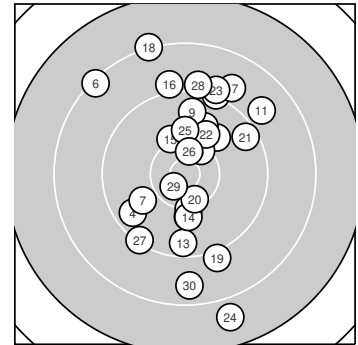

Ergebnis: **286.3** (274)  
 Serien: 98.2 93.6 94.5  
 Zähler: 11 13 5 1 0 0 0 0 0 0  
 Innenzehner: 4  
 Weitester: 2491 (24.), 2192 (18.), 2115 (6.)  
 beste Teiler: 275.9 (29.), 383.2 (26.), 446.4 (20.)  
 Trefferlage: 0.85 mm rechts, 2.21 mm hoch  
 Streuwert: 8.93, horizontal: 5.76, vertikal: 11.23

**Serie 1:**

|       |        |        |       |        |
|-------|--------|--------|-------|--------|
| 9.9 ↗ | 10.1 ↓ | 9.9 ↑  | 9.6 ↖ | 10.2 ↓ |
| 8.3 ↘ | 9.9 ↖  | 10.4 * | 9.7 ↑ | 10.2 ↑ |

beste Teiler: 468.5 (8.), 579.3 (5.), 621.0 (10.)  
 Trefferlage: 1.69 mm links, 2.59 mm hoch  
 Streuwert: 7.18, horizontal: 6.35, vertikal: 7.91

**Serie 2:**

|       |       |       |        |        |
|-------|-------|-------|--------|--------|
| 8.9 ↗ | 9.2 ↑ | 9.5 ↓ | 10.1 ↓ | 10.2 ↘ |
| 9.1 ↑ | 8.9 ↑ | 8.2 ↑ | 9.1 ↘  | 10.4 * |

beste Teiler: 446.4 (20.), 629.5 (15.), 713.2 (14.)  
 Trefferlage: 2.18 mm rechts, 4.31 mm hoch  
 Streuwert: 9.65, horizontal: 5.60, vertikal: 12.44

**Serie 3:**

|        |        |       |        |        |
|--------|--------|-------|--------|--------|
| 9.5 ↗  | 10.0 ↑ | 9.1 ↑ | 7.8 ↓  | 10.0 ↑ |
| 10.5 * | 9.3 ↖  | 9.1 ↑ | 10.6 * | 8.6 ↓  |

beste Teiler: 275.9 (29.), 383.2 (26.), 731.0 (25.)  
 Trefferlage: 2.05 mm rechts, 0.25 mm tief  
 Streuwert: 10.04, horizontal: 4.96, vertikal: 13.31