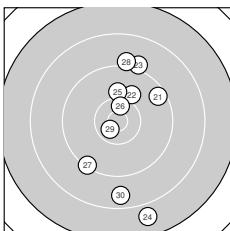

Ergebnis: **286.3** (274)  
 Serien: 98.2 93.6 94.5  
 Zähler: 11 13 5 1 0 0 0 0 0 0  
 Innenzehner: 4  
 Weitester: 2491 (24.), 2192 (18.), 2115 (6.)  
 beste Teiler: 275.9 (29.), 383.2 (26.), 446.4 (20.)  
 Trefferlage: 0.85 mm rechts, 2.21 mm hoch  
 Streuwert: 8.93, horizontal: 5.76, vertikal: 11.23

**Serie 1:**

|       |        |        |       |        |
|-------|--------|--------|-------|--------|
| 9.9 ↗ | 10.1 ↓ | 9.9 ↑  | 9.6 ↖ | 10.2 ↓ |
| 8.3 ↘ | 9.9 ↖  | 10.4 * | 9.7 ↑ | 10.2 ↑ |

beste Teiler: 468.5 (8.), 579.3 (5.), 621.0 (10.)  
 Trefferlage: 1.69 mm links, 2.59 mm hoch  
 Streuwert: 7.18, horizontal: 6.35, vertikal: 7.91

**Serie 2:**

|       |       |       |        |        |
|-------|-------|-------|--------|--------|
| 8.9 ↗ | 9.2 ↑ | 9.5 ↓ | 10.1 ↓ | 10.2 ↘ |
| 9.1 ↑ | 8.9 ↑ | 8.2 ↑ | 9.1 ↘  | 10.4 * |

beste Teiler: 446.4 (20.), 629.5 (15.), 713.2 (14.)  
 Trefferlage: 2.18 mm rechts, 4.31 mm hoch  
 Streuwert: 9.65, horizontal: 5.60, vertikal: 12.44

**Serie 3:**

|        |        |       |        |        |
|--------|--------|-------|--------|--------|
| 9.5 ↗  | 10.0 ↑ | 9.1 ↑ | 7.8 ↓  | 10.0 ↑ |
| 10.5 * | 9.3 ↖  | 9.1 ↑ | 10.6 * | 8.6 ↓  |

beste Teiler: 275.9 (29.), 383.2 (26.), 731.0 (25.)  
 Trefferlage: 2.05 mm rechts, 0.25 mm tief  
 Streuwert: 10.04, horizontal: 4.96, vertikal: 13.31