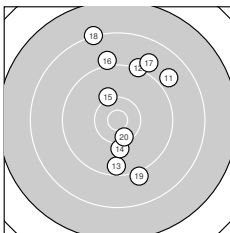

Ergebnis: **286.3** (274)  
 Serien: 98.2 93.6 94.5  
 Zähler: 11 13 5 1 0 0 0 0 0 0  
 Innenzehner: 4  
 Weitester: 2491 (24.), 2192 (18.), 2115 (6.)  
 beste Teiler: 275.9 (29.), 383.2 (26.), 446.4 (20.)  
 Trefferlage: 0.85 mm rechts, 2.21 mm hoch  
 Streuwert: 8.93, horizontal: 5.76, vertikal: 11.23

**Serie 1:**

|       |        |        |       |        |
|-------|--------|--------|-------|--------|
| 9.9 ↗ | 10.1 ↓ | 9.9 ↑  | 9.6 ↖ | 10.2 ↓ |
| 8.3 ↘ | 9.9 ↖  | 10.4 * | 9.7 ↑ | 10.2 ↑ |

beste Teiler: 468.5 (8.), 579.3 (5.), 621.0 (10.)  
 Trefferlage: 1.69 mm links, 2.59 mm hoch  
 Streuwert: 7.18, horizontal: 6.35, vertikal: 7.91

**Serie 2:**

|       |       |       |        |        |
|-------|-------|-------|--------|--------|
| 8.9 ↗ | 9.2 ↑ | 9.5 ↓ | 10.1 ↓ | 10.2 ↘ |
| 9.1 ↑ | 8.9 ↑ | 8.2 ↑ | 9.1 ↘  | 10.4 * |

beste Teiler: 446.4 (20.), 629.5 (15.), 713.2 (14.)  
 Trefferlage: 2.18 mm rechts, 4.31 mm hoch  
 Streuwert: 9.65, horizontal: 5.60, vertikal: 12.44

**Serie 3:**

|        |        |       |        |        |
|--------|--------|-------|--------|--------|
| 9.5 ↗  | 10.0 ↑ | 9.1 ↑ | 7.8 ↓  | 10.0 ↑ |
| 10.5 * | 9.3 ↖  | 9.1 ↑ | 10.6 * | 8.6 ↓  |

beste Teiler: 275.9 (29.), 383.2 (26.), 731.0 (25.)  
 Trefferlage: 2.05 mm rechts, 0.25 mm tief  
 Streuwert: 10.04, horizontal: 4.96, vertikal: 13.31