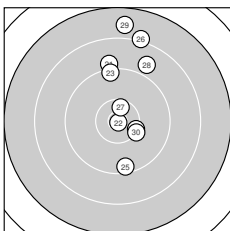

Ergebnis: **294.7** (282)  
 Serien: 99.7 100.4 94.6  
 Zähler: 16 11 2 1 0 0 0 0 0 0  
 Innenzehner: 7  
 Weitester: 2528 (29.), 2234 (26.), 1660 (28.)  
 beste Teiler: 38.9 (22.), 182.0 (10.), 258.9 (5.)  
 Trefferlage: 0.77 mm rechts, 3.02 mm hoch  
 Streuwert: 7.37, horizontal: 3.55, vertikal: 9.79

**Serie 1:**

|        |        |        |       |        |
|--------|--------|--------|-------|--------|
| 10.5 * | 10.0 ↓ | 9.9 ↙  | 9.6 ↗ | 10.6 * |
| 9.1 ↓  | 9.1 ↑  | 10.3 → | 9.9 ↑ | 10.7 * |

beste Teiler: 182.0 (10.), 258.9 (5.), 368.0 (1.)  
 Trefferlage: 0.88 mm rechts, 0.50 mm hoch  
 Streuwert: 6.56, horizontal: 3.11, vertikal: 8.75

**Serie 2:**

|        |        |        |        |        |
|--------|--------|--------|--------|--------|
| 9.1 ↑  | 9.8 ↑  | 10.3 ← | 9.7 ↙  | 10.5 * |
| 10.2 ↘ | 10.1 ↖ | 10.3 ← | 10.0 ↓ | 10.4 * |

beste Teiler: 362.0 (15.), 440.5 (20.), 500.8 (13.)  
 Trefferlage: 0.98 mm links, 1.01 mm hoch  
 Streuwert: 5.79, horizontal: 3.63, vertikal: 7.34

**Serie 3:**

|       |        |       |        |        |
|-------|--------|-------|--------|--------|
| 9.1 ↑ | 10.9 * | 9.3 ↑ | 10.3 ↘ | 9.4 ↓  |
| 8.2 ↑ | 10.5 * | 8.9 ↗ | 7.8 ↑  | 10.2 ↘ |

beste Teiler: 38.9 (22.), 369.5 (27.), 524.9 (24.)  
 Trefferlage: 2.42 mm rechts, 7.55 mm hoch  
 Streuwert: 8.82, horizontal: 3.34, vertikal: 12.02