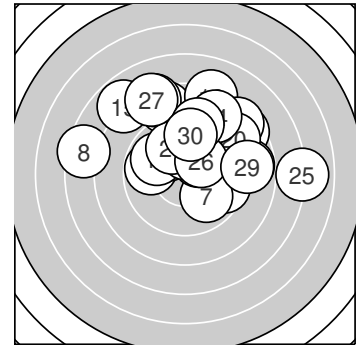

Ergebnis: **270.5** (254)  
 Serien: 90.7 88.2 91.6  
 Zähler: 5 8 14 2 1 0 0 0 0 0  
 Innenzehner: 3  
 Weitestе: 1001 (25.), 885 (8.), 780 (15.)  
 beste Teiler: 161.2 (11.), 175.3 (21.), 177.8 (26.)  
 Trefferlage: 1.16 mm rechts, 2.92 mm hoch  
 Streuwert: 3.05, horizontal: 3.68, vertikal: 2.25

**Serie 1:**

8.8 ↗	9.6 ↘	8.5 ↘	8.8 →	9.2 ↗
9.8 ↖	9.9 ↘	7.4 ↖	10.1 ↘	8.6 ↖

beste Teiler: 219.1 (9.), 260.2 (7.), 293.1 (6.)  
 Trefferlage: 0.49 mm rechts, 2.00 mm hoch  
 Streuwert: 3.48, horizontal: 4.24, vertikal: 2.50

**Serie 2:**

10.3 *	8.8 ↗	8.7 ↗	8.9 ↗	7.8 ↘
8.2 ↗	8.5 ↗	8.2 ↘	9.9 ↖	8.9 ↗

beste Teiler: 161.2 (11.), 271.5 (19.), 514.2 (20.)  
 Trefferlage: 1.21 mm rechts, 4.03 mm hoch  
 Streuwert: 2.78, horizontal: 3.44, vertikal: 1.92

**Serie 3:**

10.3 *	9.7 ↗	10.0 ↘	8.7 ↗	6.9 →
10.2 *	8.2 ↘	9.2 ↗	8.8 →	9.6 ↗

beste Teiler: 175.3 (21.), 177.8 (26.), 250.0 (23.)  
 Trefferlage: 1.79 mm rechts, 2.75 mm hoch  
 Streuwert: 2.92, horizontal: 3.60, vertikal: 2.01