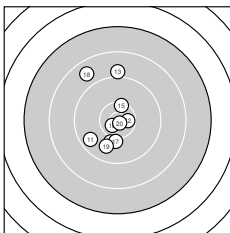

Ergebnis: **294.4** (281)
 Serien: 98.7 99.5 96.2
 Zähler: 16 11 1 2 0 0 0 0 0 0
 Innenzehner: 6
 Weitesten: 3157 (25.), 2414 (6.), 1769 (18.)
 beste Teiler: 111.6 (20.), 129.9 (8.), 179.4 (27.)
 Trefferlage: 1.28 mm links, 1.44 mm hoch
 Streuwert: 7.92, horizontal: 4.70, vertikal: 10.16

Serie 1:

9.8 ↑	9.9 →	10.1 ↑	10.2 ↑	10.0 ↑
7.9 ↓	10.3 ↘	10.8 *	10.2 ↗	9.5 ↑

beste Teiler: 129.9 (8.), 538.3 (7.), 620.8 (9.)
 Trefferlage: 0.24 mm rechts, 2.90 mm hoch
 Streuwert: 7.49, horizontal: 4.13, vertikal: 9.76

Serie 2:

9.6 ↙	10.5 *	9.0 ↑	10.0 ↓	10.3 ↑
10.7 *	10.1 ↓	8.7 ↘	9.8 ↓	10.8 *

beste Teiler: 111.6 (20.), 236.9 (16.), 326.3 (12.)
 Trefferlage: 2.14 mm links, 0.41 mm hoch
 Streuwert: 6.81, horizontal: 4.20, vertikal: 8.67

Serie 3:

10.3 →	9.6 ↙	9.1 ↓	9.9 ↓	7.0 ↑
9.5 ↑	10.7 *	9.4 ↖	10.5 *	10.2 ↓

beste Teiler: 179.4 (27.), 369.8 (29.), 540.6 (21.)
 Trefferlage: 1.96 mm links, 1.00 mm hoch
 Streuwert: 9.78, horizontal: 5.70, vertikal: 12.60