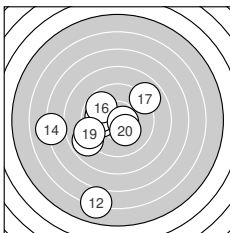

Ergebnis: **283.9** (270)  
 Serien: 96.9 90.7 96.3  
 Zähler: 10 13 5 1 1 0 0 0 0 0  
 Innenzehner: 8  
 Weitester: 1224 (12.), 966 (14.), 672 (4.)  
 beste Teiler: 28.0 (2.), 80.3 (18.), 129.0 (7.)  
 Trefferlage: 0.65 mm links, 0.71 mm tief  
 Streuwert: 3.14, horizontal: 3.19, vertikal: 3.09

**Serie 1:**

9.7 ↖	10.8 *	9.9 ↘	8.3 ↖	8.9 →
9.1 ↘	10.4 *	9.3 ↗	10.3 *	10.2 *

beste Teiler: 28.0 (2.), 129.0 (7.), 162.3 (9.)  
 Trefferlage: 0.85 mm rechts, 0.08 mm hoch  
 Streuwert: 2.64, horizontal: 2.69, vertikal: 2.59

**Serie 2:**

10.0 ←	6.1 ↓	8.9 ↙	7.1 ←	9.9 ←
9.8 ↖	8.9 ↗	10.6 *	9.2 ↙	10.2 *

beste Teiler: 80.3 (18.), 180.2 (20.), 239.9 (11.)  
 Trefferlage: 2.24 mm links, 1.41 mm tief  
 Streuwert: 3.88, horizontal: 3.66, vertikal: 4.08

**Serie 3:**

9.3 ←	8.6 ↓	9.7 ←	9.7 ↘	9.1 ↘
9.4 ↖	9.8 ←	10.3 *	10.0 ↗	10.4 *

beste Teiler: 139.3 (30.), 174.0 (28.), 243.2 (29.)  
 Trefferlage: 0.57 mm links, 0.80 mm tief  
 Streuwert: 2.54, horizontal: 2.59, vertikal: 2.49