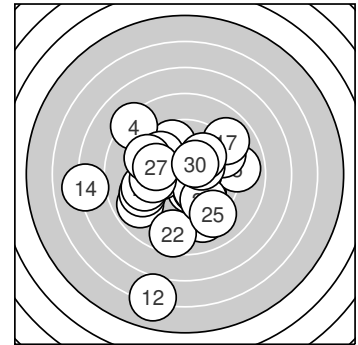

Ergebnis: **283.9** (270)  
 Serien: 96.9 90.7 96.3  
 Zähler: 10 13 5 1 1 0 0 0 0 0  
 Innenzehner: 8  
 Weitester: 1224 (12.), 966 (14.), 672 (4.)  
 beste Teiler: 28.0 (2.), 80.3 (18.), 129.0 (7.)  
 Trefferlage: 0.65 mm links, 0.71 mm tief  
 Streuwert: 3.14, horizontal: 3.19, vertikal: 3.09

**Serie 1:**

9.7 ↖	10.8 *	9.9 ↘	8.3 ↖	8.9 →
9.1 ↘	10.4 *	9.3 ↗	10.3 *	10.2 *

beste Teiler: 28.0 (2.), 129.0 (7.), 162.3 (9.)  
 Trefferlage: 0.85 mm rechts, 0.08 mm hoch  
 Streuwert: 2.64, horizontal: 2.69, vertikal: 2.59

**Serie 2:**

10.0 ←	6.1 ↓	8.9 ↙	7.1 ←	9.9 ←
9.8 ↖	8.9 ↗	10.6 *	9.2 ↙	10.2 *

beste Teiler: 80.3 (18.), 180.2 (20.), 239.9 (11.)  
 Trefferlage: 2.24 mm links, 1.41 mm tief  
 Streuwert: 3.88, horizontal: 3.66, vertikal: 4.08

**Serie 3:**

9.3 ←	8.6 ↓	9.7 ←	9.7 ↘	9.1 ↘
9.4 ↖	9.8 ←	10.3 *	10.0 ↗	10.4 *

beste Teiler: 139.3 (30.), 174.0 (28.), 243.2 (29.)  
 Trefferlage: 0.57 mm links, 0.80 mm tief  
 Streuwert: 2.54, horizontal: 2.59, vertikal: 2.49