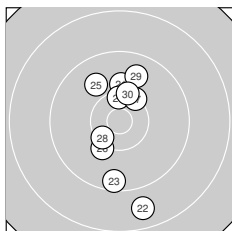

Ergebnis: **297.4** (284)
 Serien: 98.1 99.9 99.4
 Zähler: 17 10 3 0 0 0 0 0 0 0
 Innenzehner: 8
 Weitester: 1787 (2.), 1776 (22.), 1660 (8.)
 beste Teiler: 109.7 (19.), 251.7 (1.), 291.3 (6.)
 Trefferlage: 0.15 mm rechts, 0.88 mm tief
 Streuwert: 6.87, horizontal: 4.40, vertikal: 8.66

Serie 1:

10.6 *	8.7 ↓	10.3 ↓	9.6 ↘	10.4 ↘
10.6 *	10.2 ↖	8.9 ↗	9.1 ↑	9.7 ↑

beste Teiler: 251.7 (1.), 291.3 (6.), 476.4 (5.)
 Trefferlage: 1.08 mm rechts, 0.82 mm hoch
 Streuwert: 7.92, horizontal: 4.38, vertikal: 10.30

Serie 2:

10.1 ↓	9.3 ↓	10.3 ↙	9.1 ↙	10.4 *
9.1 ↓	10.5 *	10.4 *	10.8 *	9.9 ↗

beste Teiler: 109.7 (19.), 394.8 (17.), 414.8 (15.)
 Trefferlage: 0.63 mm links, 3.52 mm tief
 Streuwert: 6.08, horizontal: 5.61, vertikal: 6.52

Serie 3:

10.0 ↑	8.7 ↓	9.5 ↓	10.4 *	9.9 ↖
10.2 ↙	10.3 ↗	10.4 *	9.8 ↗	10.2 ↑

beste Teiler: 466.4 (24.), 467.5 (28.), 536.3 (27.)
 Trefferlage: 0.01 mm rechts, 0.03 mm hoch
 Streuwert: 6.74, horizontal: 3.17, vertikal: 8.99