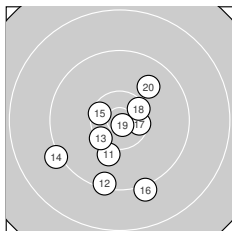

Ergebnis: **297.4** (284)
 Serien: 98.1 99.9 99.4
 Zähler: 17 10 3 0 0 0 0 0 0 0
 Innenzehner: 8
 Weitester: 1787 (2.), 1776 (22.), 1660 (8.)
 beste Teiler: 109.7 (19.), 251.7 (1.), 291.3 (6.)
 Trefferlage: 0.15 mm rechts, 0.88 mm tief
 Streuwert: 6.87, horizontal: 4.40, vertikal: 8.66

Serie 1:

10.6 *	8.7 ↓	10.3 ↓	9.6 ↘	10.4 ↘
10.6 *	10.2 ↖	8.9 ↗	9.1 ↑	9.7 ↑

beste Teiler: 251.7 (1.), 291.3 (6.), 476.4 (5.)
 Trefferlage: 1.08 mm rechts, 0.82 mm hoch
 Streuwert: 7.92, horizontal: 4.38, vertikal: 10.30

Serie 2:

10.1 ↓	9.3 ↓	10.3 ↙	9.1 ↙	10.4 *
9.1 ↓	10.5 *	10.4 *	10.8 *	9.9 ↗

beste Teiler: 109.7 (19.), 394.8 (17.), 414.8 (15.)
 Trefferlage: 0.63 mm links, 3.52 mm tief
 Streuwert: 6.08, horizontal: 5.61, vertikal: 6.52

Serie 3:

10.0 ↑	8.7 ↓	9.5 ↓	10.4 *	9.9 ↖
10.2 ↙	10.3 ↗	10.4 *	9.8 ↗	10.2 ↑

beste Teiler: 466.4 (24.), 467.5 (28.), 536.3 (27.)
 Trefferlage: 0.01 mm rechts, 0.03 mm hoch
 Streuwert: 6.74, horizontal: 3.17, vertikal: 8.99