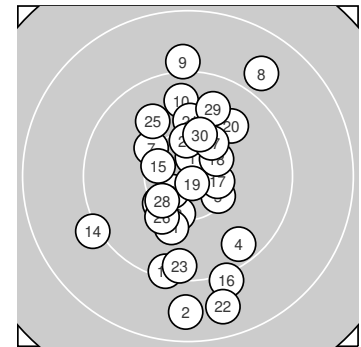

Ergebnis: **297.4** (284)
 Serien: 98.1 99.9 99.4
 Zähler: 17 10 3 0 0 0 0 0 0 0
 Innenzehner: 8
 Weitester: 1787 (2.), 1776 (22.), 1660 (8.)
 beste Teiler: 109.7 (19.), 251.7 (1.), 291.3 (6.)
 Trefferlage: 0.15 mm rechts, 0.88 mm tief
 Streuwert: 6.87, horizontal: 4.40, vertikal: 8.66

Serie 1:

10.6 *	8.7 ↓	10.3 ↓	9.6 ↘	10.4 ↘
10.6 *	10.2 ↖	8.9 ↗	9.1 ↑	9.7 ↑

beste Teiler: 251.7 (1.), 291.3 (6.), 476.4 (5.)
 Trefferlage: 1.08 mm rechts, 0.82 mm hoch
 Streuwert: 7.92, horizontal: 4.38, vertikal: 10.30

Serie 2:

10.1 ↓	9.3 ↓	10.3 ↙	9.1 ↙	10.4 *
9.1 ↓	10.5 *	10.4 *	10.8 *	9.9 ↗

beste Teiler: 109.7 (19.), 394.8 (17.), 414.8 (15.)
 Trefferlage: 0.63 mm links, 3.52 mm tief
 Streuwert: 6.08, horizontal: 5.61, vertikal: 6.52

Serie 3:

10.0 ↑	8.7 ↓	9.5 ↓	10.4 *	9.9 ↖
10.2 ↙	10.3 ↗	10.4 *	9.8 ↗	10.2 ↑

beste Teiler: 466.4 (24.), 467.5 (28.), 536.3 (27.)
 Trefferlage: 0.01 mm rechts, 0.03 mm hoch
 Streuwert: 6.74, horizontal: 3.17, vertikal: 8.99