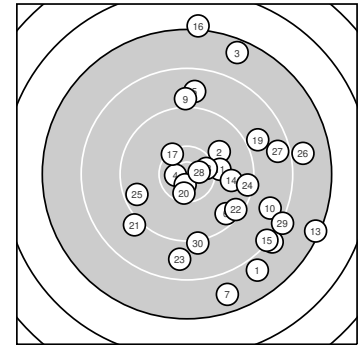

Ergebnis: **272.0** (257)
 Serien: 90.4 90.9 90.7
 Zähler: 7 9 8 6 0 0 0 0 0 0
 Innenzehner: 5
 Weitesten: 3056 (16.), 2893 (13.), 2705 (3.)
 beste Teiler: 220.1 (8.), 236.0 (4.), 252.5 (28.)
 Trefferlage: 7.46 mm rechts, 1.89 mm tief
 Streuwert: 11.08, horizontal: 9.42, vertikal: 12.53

Serie 1:

7.9 ↘	9.9 ↗	7.6 ↑	10.7 *	8.8 ↑
9.5 ↘	7.7 ↘	10.7 *	9.0 ↑	8.6 →

beste Teiler: 220.1 (8.), 236.0 (4.), 809.7 (2.)
 Trefferlage: 6.34 mm rechts, 0.01 mm hoch
 Streuwert: 12.22, horizontal: 6.60, vertikal: 15.97

Serie 2:

10.1 →	8.2 ↘	7.3 ↘	9.8 →	8.3 ↘
7.1 ↑	10.3 ↘	10.4 *	8.9 ↗	10.5 *

beste Teiler: 394.8 (20.), 414.1 (18.), 509.4 (17.)
 Trefferlage: 9.35 mm rechts, 0.06 mm tief
 Streuwert: 11.32, horizontal: 9.28, vertikal: 13.05

Serie 3:

9.1 ↙	9.4 ↘	8.8 ↓	9.4 →	9.6 ↙
7.9 →	8.5 →	10.6 *	8.2 ↘	9.2 ↓

beste Teiler: 252.5 (28.), 1109.3 (25.), 1240.1 (22.)
 Trefferlage: 6.68 mm rechts, 5.64 mm tief
 Streuwert: 10.18, horizontal: 12.24, vertikal: 7.56