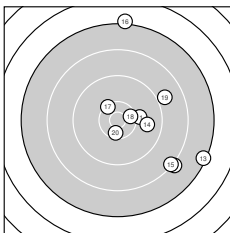

Ergebnis: **272.0** (257)
 Serien: 90.4 90.9 90.7
 Zähler: 7 9 8 6 0 0 0 0 0 0
 Innenzehner: 5
 Weitesten: 3056 (16.), 2893 (13.), 2705 (3.)
 beste Teiler: 220.1 (8.), 236.0 (4.), 252.5 (28.)
 Trefferlage: 7.46 mm rechts, 1.89 mm tief
 Streuwert: 11.08, horizontal: 9.42, vertikal: 12.53

Serie 1:

7.9 ↘	9.9 ↗	7.6 ↑	10.7 *	8.8 ↑
9.5 ↘	7.7 ↘	10.7 *	9.0 ↑	8.6 →

beste Teiler: 220.1 (8.), 236.0 (4.), 809.7 (2.)
 Trefferlage: 6.34 mm rechts, 0.01 mm hoch
 Streuwert: 12.22, horizontal: 6.60, vertikal: 15.97

Serie 2:

10.1 →	8.2 ↘	7.3 ↘	9.8 →	8.3 ↘
7.1 ↑	10.3 ↘	10.4 *	8.9 ↗	10.5 *

beste Teiler: 394.8 (20.), 414.1 (18.), 509.4 (17.)
 Trefferlage: 9.35 mm rechts, 0.06 mm tief
 Streuwert: 11.32, horizontal: 9.28, vertikal: 13.05

Serie 3:

9.1 ↙	9.4 ↘	8.8 ↓	9.4 →	9.6 ↙
7.9 →	8.5 →	10.6 *	8.2 ↘	9.2 ↓

beste Teiler: 252.5 (28.), 1109.3 (25.), 1240.1 (22.)
 Trefferlage: 6.68 mm rechts, 5.64 mm tief
 Streuwert: 10.18, horizontal: 12.24, vertikal: 7.56