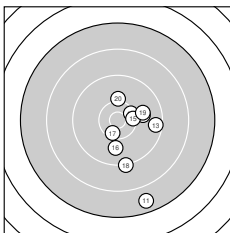

Ergebnis: **290.9** (280)
 Serien: 99.8 97.5 93.6
 Zähler: 16 10 2 2 0 0 0 0 0 0
 Innenzehner: 6
 Weitestе: 3200 (30.), 2618 (11.), 2245 (27.)
 beste Teiler: 356.1 (4.), 364.5 (29.), 420.2 (17.)
 Trefferlage: 3.35 mm rechts, 0.36 mm tief
 Streuwert: 8.35, horizontal: 8.32, vertikal: 8.39

Serie 1:

10.3 ↓	10.3 ↙	10.0 ↗	10.5 *	10.3 ↗
9.1 ↑	10.3 ↘	8.8 ↘	10.1 ←	10.1 ↘

beste Teiler: 356.1 (4.), 483.6 (7.), 486.4 (1.)
 Trefferlage: 1.65 mm links, 3.40 mm hoch
 Streuwert: 6.02, horizontal: 5.99, vertikal: 6.06

Serie 2:

7.7 ↓	10.0 →	9.5 →	10.4 *	10.4 *
9.9 ↓	10.4 *	9.2 ↓	9.9 →	10.1 ↑

beste Teiler: 420.2 (17.), 456.6 (14.), 475.6 (15.)
 Trefferlage: 4.51 mm rechts, 3.92 mm tief
 Streuwert: 7.32, horizontal: 4.43, vertikal: 9.36

Serie 3:

9.5 ↗	10.4 *	9.4 ↓	10.0 ↘	9.7 ↘
9.7 ↗	8.1 ↘	9.3 →	10.5 *	7.0 →

beste Teiler: 364.5 (29.), 470.2 (22.), 788.0 (24.)
 Trefferlage: 7.21 mm rechts, 0.57 mm tief
 Streuwert: 9.85, horizontal: 11.03, vertikal: 8.51