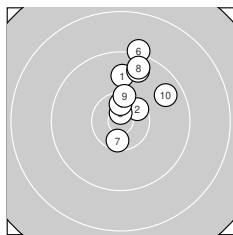

Ergebnis: **297.8** (286)
 Serien: 100.2 102.1 95.5
 Zähler: 18 10 2 0 0 0 0 0 0 0
 Innenzehner: 6
 Weitestе: 1919 (26.), 1632 (22.), 1573 (24.)
 beste Teiler: 165.0 (3.), 341.0 (4.), 387.9 (7.)
 Trefferlage: 3.24 mm rechts, 0.36 mm hoch
 Streuwert: 6.16, horizontal: 2.18, vertikal: 8.44

Serie 1:

9.8 ↑	10.4 *	10.7 *	10.5 *	9.6 ↑
9.2 ↑	10.5 *	9.5 ↑	10.3 ↑	9.7 ↗

beste Teiler: 165.0 (3.), 341.0 (4.), 387.9 (7.)
 Trefferlage: 2.32 mm rechts, 5.74 mm hoch
 Streuwert: 4.22, horizontal: 2.88, vertikal: 5.23

Serie 2:

10.4 *	10.4 *	10.2 ↓	9.9 ↓	10.3 ↗
10.3 ↑	10.2 ↘	10.3 ↗	10.0 ↗	10.1 ↘

beste Teiler: 419.6 (12.), 443.0 (11.), 495.0 (16.)
 Trefferlage: 3.61 mm rechts, 0.15 mm tief
 Streuwert: 3.63, horizontal: 1.55, vertikal: 4.89

Serie 3:

9.6 ↓	8.9 ↑	9.7 ↓	9.0 ↓	10.3 ↘
8.6 ↓	9.2 ↑	10.0 ↓	10.0 ↘	10.2 ↘

beste Teiler: 510.3 (25.), 565.4 (30.), 746.7 (29.)
 Trefferlage: 3.79 mm rechts, 4.48 mm tief
 Streuwert: 7.84, horizontal: 1.79, vertikal: 10.94