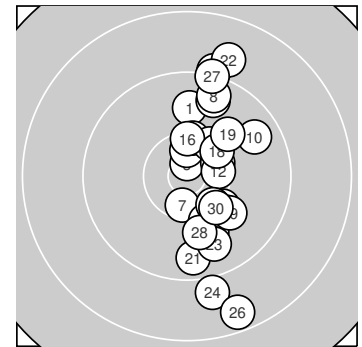

Ergebnis: **297.8** (286)
 Serien: 100.2 102.1 95.5
 Zähler: 18 10 2 0 0 0 0 0 0 0
 Innenzehner: 6
 Weitestе: 1919 (26.), 1632 (22.), 1573 (24.)
 beste Teiler: 165.0 (3.), 341.0 (4.), 387.9 (7.)
 Trefferlage: 3.24 mm rechts, 0.36 mm hoch
 Streuwert: 6.16, horizontal: 2.18, vertikal: 8.44

Serie 1:

9.8 ↑	10.4 *	10.7 *	10.5 *	9.6 ↑
9.2 ↑	10.5 *	9.5 ↑	10.3 ↑	9.7 ↗

beste Teiler: 165.0 (3.), 341.0 (4.), 387.9 (7.)
 Trefferlage: 2.32 mm rechts, 5.74 mm hoch
 Streuwert: 4.22, horizontal: 2.88, vertikal: 5.23

Serie 2:

10.4 *	10.4 *	10.2 ↓	9.9 ↓	10.3 ↗
10.3 ↑	10.2 ↘	10.3 ↗	10.0 ↗	10.1 ↘

beste Teiler: 419.6 (12.), 443.0 (11.), 495.0 (16.)
 Trefferlage: 3.61 mm rechts, 0.15 mm tief
 Streuwert: 3.63, horizontal: 1.55, vertikal: 4.89

Serie 3:

9.6 ↓	8.9 ↑	9.7 ↓	9.0 ↓	10.3 ↘
8.6 ↓	9.2 ↑	10.0 ↓	10.0 ↘	10.2 ↘

beste Teiler: 510.3 (25.), 565.4 (30.), 746.7 (29.)
 Trefferlage: 3.79 mm rechts, 4.48 mm tief
 Streuwert: 7.84, horizontal: 1.79, vertikal: 10.94